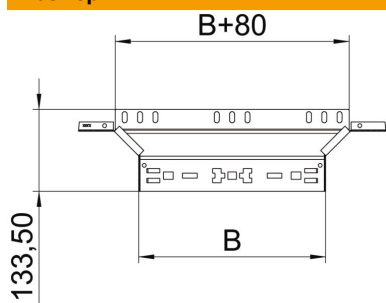

Технический паспорт

Т-образная секция Magic 60 A4

Артикульный номер: 6041290

Т-образное/крестовое соединение с системой соединителей для быстрого монтажа. Для всех типов кабельных лотков, высота боковой стенки которых составляет 60 мм.

A4 Нержавеющая высококачественная сталь 1.4571

2B без обработки, дообработанный

Исходные данные

Артикульный номер	6041290
Тип	RAAM 610 A4
Обозначение 1	Т-образ./крестовое соединение
Обозначение 2	с быстрым соединителем
Производитель	OBO
Размер	60x100
Цвет	цвета нержавеющей стали
Материал	Нержавеющая высококачественная сталь 1.4571
Поверхность	без обработки, дообработанный
Стандарт поверхности	
Минимальная единица продажи	1
Единица расхода	Шт.
Масса	37,7 кг
Единица веса	кг/100 шт.

Технический паспорт

T-образная секция Magic 60 A4

Артикульный номер: 6041290

Размеры

Ширина	100 мм
Высота	60 мм
Толщина листа	1,25 мм
Размер B	100 мм

Технические характеристики

Изгиб (угол)	90°
Конструкция соединителей	Встроенный соединитель
Повышение живучести конструкции	да
Толщина материала пластины дна	1,25 мм
Схема расположения отверстий NATO	нет
Изменение направления	горизонтальный
Нержавеющая сталь, протравленная	нет
Конструкция для больших расстояний	нет
Вид соединителя кабеленесущей системы	Крепление защелкиванием
Толщина борта	1,25 мм