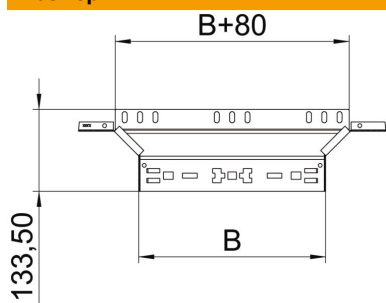

Технический паспорт

T-образная секция Magic 60 FS

Артикульный номер: 6041230

T-образное/крестовое соединение с системой соединителей для быстрого монтажа. Для всех типов кабельных лотков, высота боковой стенки которых составляет 60 мм.

St Сталь

FS оцинкован конвейерным методом

Исходные данные

Артикульный номер	6041230
Тип	RAAM 610 FS
Обозначение 1	T-образ./крестовое соединение
Обозначение 2	с быстрым соединителем
Производитель	OBO
Размер	60x100
Цвет	цинковый
Материал	Сталь
Поверхность	оцинкован конвейерным методом
Стандарт поверхности	DIN EN 10346
Минимальная единица продажи	1
Единица расхода	Шт.
Масса	37,7 кг
Единица веса	кг/100 шт.
Углеродный след CO ₂ (GWP) от колыбели до ворот	1,3374 кг CO _e / 1 Шт.

Технический паспорт

T-образная секция Magic 60 FS

Артикульный номер: 6041230

Размеры

Ширина	100 мм
Ширина	4 in
Высота	60 мм
Высота	2 in
Толщина листа	1,25 мм
Размер B	100 мм

Технические характеристики

Изгиб (угол)	90°
Ширина ответвления	100 мм
Конструкция соединителей	Встроенный соединитель
Повышение живучести конструкции	да
Толщина материала пластины дна	1,25 мм
Схема расположения отверстий NATO	нет
Изменение направления	горизонтальный
Нержавеющая сталь, протравленная	нет
Конструкция для больших расстояний	нет
Вид соединителя кабеленесущей системы	Крепление защелкиванием