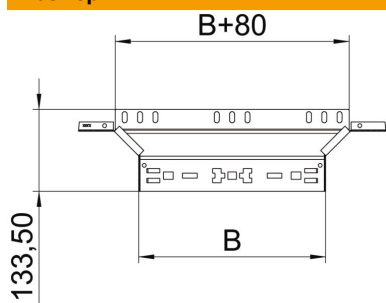

Технический паспорт

Т-образная секция Magic 60 A2

Артикульный номер: 6041271

Т-образное/крестовое соединение с системой соединителей для быстрого монтажа. Для всех типов кабельных лотков, высота боковой стенки которых составляет 60 мм.

A2 Нержавеющая сталь 1.4301 (304)

2B без обработки, дообработанный

Исходные данные

Артикульный номер	6041271
Тип	RAAM 615 A2
Обозначение 1	Т-образ./крестовое соединение
Обозначение 2	с быстрым соединителем
Производитель	OBO
Размер	60x150
Материал	Нержавеющая сталь 1.4301 (304)
Поверхность	без обработки, дообработанный
Стандарт поверхности	
Минимальная единица продажи	1
Единица расхода	Шт.
Масса	44,3 кг
Единица веса	кг/100 шт.

Технический паспорт

T-образная секция Magic 60 A2

Артикульный номер: 6041271

Размеры

Ширина	150 мм
Высота	60 мм
Толщина листа	1,25 мм
Размер B	150 мм

Технические характеристики

Изгиб (угол)	90°
Конструкция соединителей	Встроенный соединитель
Повышение живучести конструкции	нет
Толщина материала пластины дна	1,25 мм
Схема расположения отверстий NATO	нет
Изменение направления	горизонтальный
Нержавеющая сталь, протравленная	нет
Конструкция для больших расстояний	нет
Вид соединителя кабеленесущей системы	Крепление защелкиванием
Толщина борта	1,25 мм