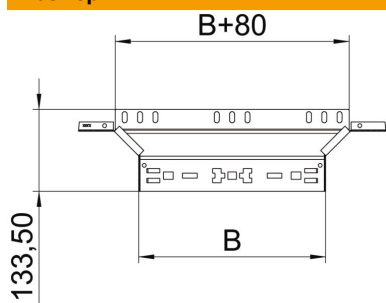

Технический паспорт

T-образная секция Magic 60 FS

Артикульный номер: 6041232

T-образное/крестовое соединение с системой соединителей для быстрого монтажа. Для всех типов кабельных лотков, высота боковой стенки которых составляет 60 мм.

St Сталь

FS оцинкован конвейерным методом

Исходные данные

Артикульный номер	6041232
Тип	RAAM 615 FS
Обозначение 1	T-образ./крестовое соединение
Обозначение 2	с быстрым соединителем
Производитель	OBO
Размер	60x150
Материал	Сталь
Поверхность	оцинкован конвейерным методом
Стандарт поверхности	DIN EN 10346
Минимальная единица продажи	1
Единица расхода	Шт.
Масса	42,046 кг
Единица веса	кг/100 шт.
Углеродный след CO ₂ (GWP) от колыбели до ворот	1,5791 кг CO ₂ e / 1 Шт.

Технический паспорт

T-образная секция Magic 60 FS

Артикульный номер: 6041232

Размеры

Ширина	150 мм
Ширина	6 in
Высота	60 мм
Высота	2 in
Толщина листа	1,25 мм
Размер B	150 мм

Технические характеристики

Изгиб (угол)	90°
Ширина ответвления	150 мм
Конструкция соединителей	Встроенный соединитель
Повышение живучести конструкции	да
Толщина материала пластины дна	1,25 мм
Схема расположения отверстий NATO	нет
Изменение направления	горизонтальный
Нержавеющая сталь, протравленная	нет
Конструкция для больших расстояний	нет
Вид соединителя кабеленесущей системы	Крепление защелкиванием