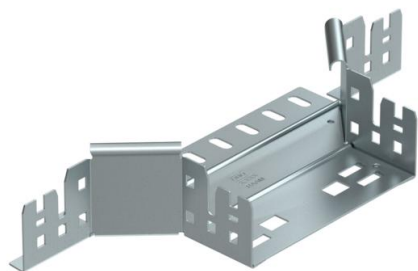

Технический паспорт

T-образная секция Magic 60 FS

Артикульный номер: 6041232

T-образное/крестовое соединение с системой соединителей для быстрого монтажа. Для всех типов кабельных лотков, высота боковой стенки которых составляет 60 мм.

St Сталь

FS оцинкован конвейерным методом

Исходные данные

Артикульный номер	6041232
Тип	RAAM 615 FS
Обозначение 1	T-образ./крестовое соединение
Обозначение 2	с быстрым соединителем
Производитель	OBO
Размер	60x150
Материал	Сталь
Поверхность	оцинкован конвейерным методом
Стандарт поверхности	DIN EN 10346
Минимальная единица продажи	1
Единица расхода	Шт.
Масса	42,046 кг
Единица веса	кг/100 шт.
Углеродный след CO ₂ (GWP) от колыбели до ворот	1,5791 кг CO ₂ e / 1 Шт.

Технический паспорт

T-образная секция Magic 60 FS

Артикульный номер: 6041232

Размеры

Ширина	150 мм
Ширина	6 in
Высота	60 мм
Высота	2 in
Толщина листа	1,25 мм
Размер B	150 мм

Технические характеристики

Изгиб (угол)	90°
Ширина ответвления	150 мм
Конструкция соединителей	Встроенный соединитель
Повышение живучести конструкции	да
Толщина материала пластины дна	1,25 мм
Схема расположения отверстий NATO	нет
Изменение направления	горизонтальный
Нержавеющая сталь, протравленная	нет
Конструкция для больших расстояний	нет
Вид соединителя кабеленесущей системы	Крепление защелкиванием