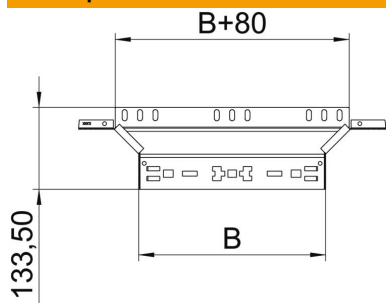

## Т-образная секция Magic 60 A2

Артикульный номер: 6041275

Т-образное/крестовое соединение с системой соединителей для быстрого монтажа. Для всех типов кабельных лотков, высота боковой стенки которых составляет 60 мм.

### Исходные данные

Артикульный номер	6041275
Тип	RAAM 620 A2
Обозначение 1	Т-образ./крестовое соединение
Обозначение 2	с быстрым соединителем
Производитель	OBO
Размер	60x200
Цвет	цвета нержавеющей стали
Материал	Нержавеющая сталь 1.4301 (304)
Поверхность	без обработки, дообработанный
Стандарт поверхности	
Минимальная единица продажи	1
Единица расхода	Шт.
Масса	50,1 кг
Единица веса	кг/100 шт.
Углеродный след CO <sub>2</sub> (GWP) от колыбели до ворот	4,5237 кг CO <sub>2</sub> e / 1 Шт.

### Размеры

Ширина	200 мм
Высота	60 мм
Толщина листа	1,25 мм
Размер B	200 мм

### Технические характеристики

Изгиб (угол)	90°
Конструкция соединителей	Встроенный соединитель
Повышение живучести конструкции	нет
Толщина материала пластины дна	1,25 мм
Схема расположения отверстий NATO	нет
Изменение направления	горизонтальный
Нержавеющая сталь, протравленная	нет
Конструкция для больших расстояний	нет
Вид соединителя кабеленесущей системы	Крепление защелкиванием
Толщина борта	1,25 мм