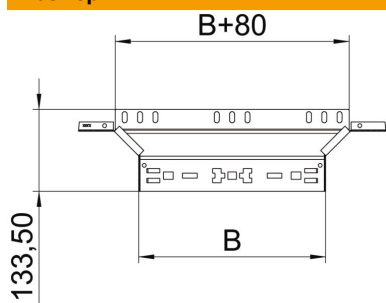

Технический паспорт

T-образная секция Magic 60 A4

Артикульный номер: 6041294

T-образное/крестовое соединение с системой соединителей для быстрого монтажа. Для всех типов кабельных лотков, высота боковой стенки которых составляет 60 мм.

A4 Нержавеющая высококачественная сталь 1.4571

2B без обработки, дообработанный

Исходные данные

Артикульный номер	6041294
Тип	RAAM 620 A4
Обозначение 1	T-образ./крестовое соединение
Обозначение 2	с быстрым соединителем
Производитель	OBO
Размер	60x200
Материал	Нержавеющая высококачественная сталь 1.4571
Поверхность	без обработки, дообработанный
Стандарт поверхности	
Минимальная единица продажи	1
Единица расхода	Шт.
Масса	50,1 кг
Единица веса	кг/100 шт.

Технический паспорт

T-образная секция Magic 60 A4

Артикульный номер: 6041294

Размеры

Ширина	200 мм
Высота	60 мм
Толщина листа	1,25 мм
Размер B	200 мм

Технические характеристики

Изгиб (угол)	90°
Конструкция соединителей	Встроенный соединитель
Повышение живучести конструкции	да
Толщина материала пластины дна	1,25 мм
Схема расположения отверстий NATO	нет
Изменение направления	горизонтальный
Нержавеющая сталь, протравленная	нет
Конструкция для больших расстояний	нет
Вид соединителя кабеленесущей системы	Крепление защелкиванием
Толщина борта	1,25 мм