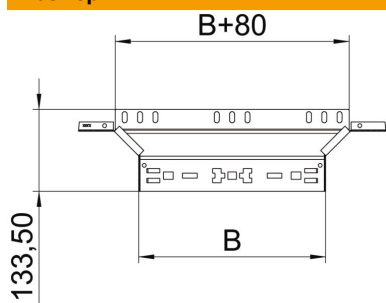

Технический паспорт

Т-образная секция Magic 60 A2

Артикульный номер: 6041277

Т-образное/крестовое соединение с системой соединителей для быстрого монтажа. Для всех типов кабельных лотков, высота боковой стенки которых составляет 60 мм.

A2 Нержавеющая сталь 1.4301 (304)

2B без обработки, дообработанный

Исходные данные

Артикульный номер	6041277
Тип	RAAM 630 A2
Обозначение 1	Т-образ./крестовое соединение
Обозначение 2	с быстрым соединителем
Производитель	OBO
Размер	60x300
Материал	Нержавеющая сталь 1.4301 (304)
Поверхность	без обработки, дообработанный
Стандарт поверхности	
Минимальная единица продажи	1
Единица расхода	Шт.
Масса	62,9 кг
Единица веса	кг/100 шт.

Технический паспорт

T-образная секция Magic 60 A2

Артикульный номер: 6041277

Размеры

Ширина	300 мм
Высота	60 мм
Толщина листа	1,25 мм
Размер B	300 мм

Технические характеристики

Изгиб (угол)	90°
Конструкция соединителей	Встроенный соединитель
Повышение живучести конструкции	нет
Толщина материала пластины дна	1,25 мм
Схема расположения отверстий NATO	нет
Изменение направления	горизонтальный
Нержавеющая сталь, протравленная	нет
Конструкция для больших расстояний	нет
Вид соединителя кабеленесущей системы	Крепление защелкиванием
Толщина борта	1,25 мм