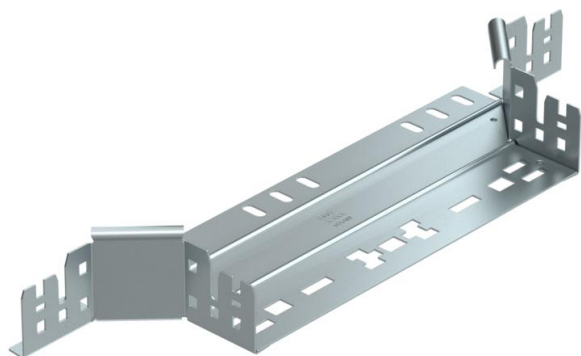

Технический паспорт

T-образная секция Magic 60 FS

Артикульный номер: 6041236

T-образное/крестовое соединение с системой соединителей для быстрого монтажа. Для всех типов кабельных лотков, высота боковой стенки которых составляет 60 мм.

St Сталь

FS оцинкован конвейерным методом

Исходные данные

Артикульный номер	6041236
Тип	RAAM 630 FS
Обозначение 1	T-образ./крестовое соединение
Обозначение 2	с быстрым соединителем
Производитель	OBO
Размер	60x300
Цвет	цинковый
Материал	Сталь
Поверхность	оцинкован конвейерным методом
Стандарт поверхности	DIN EN 10346
Минимальная единица продажи	1
Единица расхода	Шт.
Масса	60 кг
Единица веса	кг/100 шт.
Углеродный след CO ₂ (GWP) от колыбели до ворот	2,1034 кг CO ₂ / 1 Шт.

Технический паспорт

T-образная секция Magic 60 FS

Артикульный номер: 6041236

Размеры

Ширина	300 мм
Ширина	12 in
Высота	60 мм
Высота	2 in
Толщина листа	1,25 мм
Размер B	300 мм

Технические характеристики

Изгиб (угол)	90°
Ширина ответвления	300 мм
Конструкция соединителей	Встроенный соединитель
Повышение живучести конструкции	да
Толщина материала пластины дна	1,25 мм
Схема расположения отверстий NATO	нет
Изменение направления	горизонтальный
Нержавеющая сталь, протравленная	нет
Конструкция для больших расстояний	нет
Вид соединителя кабеленесущей системы	Крепление защелкиванием