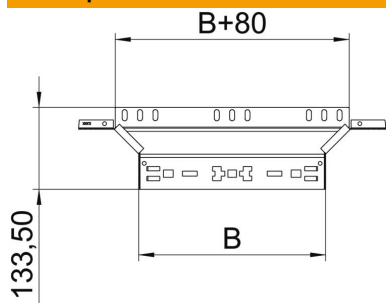

Технический паспорт

T-образная секция Magic 60 FS

Артикульный номер: 6041236

T-образное/крестовое соединение с системой соединителей для быстрого монтажа. Для всех типов кабельных лотков, высота боковой стенки которых составляет 60 мм.

St Сталь

FS оцинкован конвейерным методом

Исходные данные

Артикульный номер	6041236
Тип	RAAM 630 FS
Обозначение 1	T-образ./крестовое соединение
Обозначение 2	с быстрым соединителем
Производитель	OBO
Размер	60x300
Цвет	цинковый
Материал	Сталь
Поверхность	оцинкован конвейерным методом
Стандарт поверхности	DIN EN 10346
Минимальная единица продажи	1
Единица расхода	Шт.
Масса	60 кг
Единица веса	кг/100 шт.
Углеродный след CO ₂ (GWP) от колыбели до ворот	2,1034 кг CO ₂ / 1 Шт.

Технический паспорт

T-образная секция Magic 60 FS

Артикульный номер: 6041236

Размеры

Ширина	300 мм
Ширина	12 in
Высота	60 мм
Высота	2 in
Толщина листа	1,25 мм
Размер B	300 мм

Технические характеристики

Изгиб (угол)	90°
Ширина ответвления	300 мм
Конструкция соединителей	Встроенный соединитель
Повышение живучести конструкции	да
Толщина материала пластины дна	1,25 мм
Схема расположения отверстий NATO	нет
Изменение направления	горизонтальный
Нержавеющая сталь, протравленная	нет
Конструкция для больших расстояний	нет
Вид соединителя кабеленесущей системы	Крепление защелкиванием