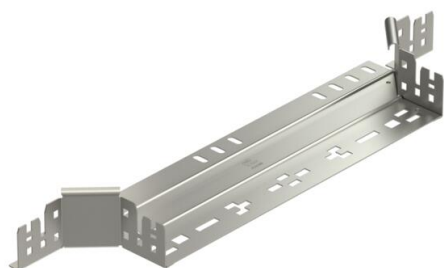

Технический паспорт

Т-образная секция Magic 60 A2

Артикульный номер: 6041279

Т-образное/крестовое соединение с системой соединителей для быстрого монтажа. Для всех типов кабельных лотков, высота боковой стенки которых составляет 60 мм.

A2 Нержавеющая сталь 1.4301 (304)

2B без обработки, дообработанный

Исходные данные

Артикульный номер	6041279
Тип	RAAM 640 A2
Обозначение 1	Т-образ./крестовое соединение
Обозначение 2	с быстрым соединителем
Производитель	OBO
Размер	60x400
Материал	Нержавеющая сталь 1.4301 (304)
Поверхность	без обработки, дообработанный
Стандарт поверхности	
Минимальная единица продажи	1
Единица расхода	Шт.
Масса	75,7 кг
Единица веса	кг/100 шт.

Технический паспорт

T-образная секция Magic 60 A2

Артикульный номер: 6041279

Размеры

Ширина	400 мм
Высота	60 мм
Толщина листа	1,25 мм
Размер B	400 мм

Технические характеристики

Изгиб (угол)	90°
Конструкция соединителей	Встроенный соединитель
Повышение живучести конструкции	нет
Толщина материала пластины дна	1,25 мм
Схема расположения отверстий NATO	нет
Изменение направления	горизонтальный
Нержавеющая сталь, протравленная	нет
Конструкция для больших расстояний	нет
Вид соединителя кабеленесущей системы	Крепление защелкиванием
Толщина борта	1,25 мм