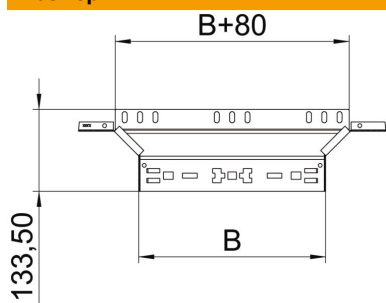

Технический паспорт

Т-образная секция Magic 60 A2

Артикульный номер: 6041279

Т-образное/крестовое соединение с системой соединителей для быстрого монтажа. Для всех типов кабельных лотков, высота боковой стенки которых составляет 60 мм.

A2 Нержавеющая сталь 1.4301 (304)

2B без обработки, дообработанный

Исходные данные

Артикульный номер	6041279
Тип	RAAM 640 A2
Обозначение 1	Т-образ./крестовое соединение
Обозначение 2	с быстрым соединителем
Производитель	OBO
Размер	60x400
Материал	Нержавеющая сталь 1.4301 (304)
Поверхность	без обработки, дообработанный
Стандарт поверхности	
Минимальная единица продажи	1
Единица расхода	Шт.
Масса	75,7 кг
Единица веса	кг/100 шт.

Технический паспорт

T-образная секция Magic 60 A2

Артикульный номер: 6041279

Размеры

Ширина	400 мм
Высота	60 мм
Толщина листа	1,25 мм
Размер B	400 мм

Технические характеристики

Изгиб (угол)	90°
Конструкция соединителей	Встроенный соединитель
Повышение живучести конструкции	нет
Толщина материала пластины дна	1,25 мм
Схема расположения отверстий NATO	нет
Изменение направления	горизонтальный
Нержавеющая сталь, протравленная	нет
Конструкция для больших расстояний	нет
Вид соединителя кабеленесущей системы	Крепление защелкиванием
Толщина борта	1,25 мм