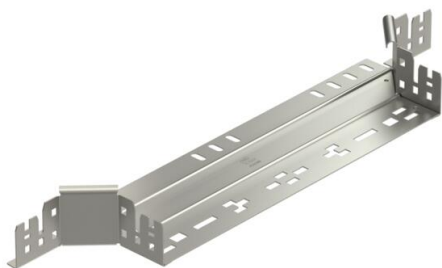

Технический паспорт

Т-образная секция Magic 60 A4

Артикульный номер: 6041298

Т-образное/крестовое соединение с системой соединителей для быстрого монтажа. Для всех типов кабельных лотков, высота боковой стенки которых составляет 60 мм.

A4 Нержавеющая высококачественная сталь 1.4571

2B без обработки, дообработанный

Исходные данные

Артикульный номер	6041298
Тип	RAAM 640 A4
Обозначение 1	Т-образ./крестовое соединение
Обозначение 2	с быстрым соединителем
Производитель	OBO
Размер	60x400
Материал	Нержавеющая высококачественная сталь 1.4571
Поверхность	без обработки, дообработанный
Стандарт поверхности	
Минимальная единица продажи	1
Единица расхода	Шт.
Масса	75,7 кг
Единица веса	кг/100 шт.

Технический паспорт

T-образная секция Magic 60 A4

Артикульный номер: 6041298

Размеры

Ширина	400 мм
Высота	60 мм
Толщина листа	1,25 мм
Размер B	400 мм

Технические характеристики

Изгиб (угол)	90°
Конструкция соединителей	Встроенный соединитель
Повышение живучести конструкции	нет
Толщина материала пластины дна	1,25 мм
Схема расположения отверстий NATO	нет
Изменение направления	горизонтальный
Нержавеющая сталь, протравленная	нет
Конструкция для больших расстояний	нет
Вид соединителя кабеленесущей системы	Крепление защелкиванием
Толщина борта	1,25 мм