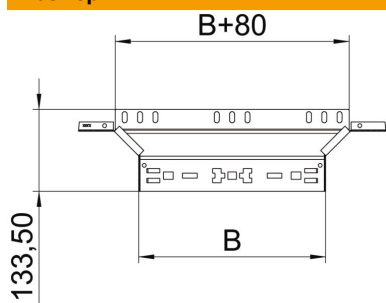

Технический паспорт

Т-образная секция Magic 60 A4

Артикульный номер: 6041298

Т-образное/крестовое соединение с системой соединителей для быстрого монтажа. Для всех типов кабельных лотков, высота боковой стенки которых составляет 60 мм.

A4 Нержавеющая высококачественная сталь 1.4571

2B без обработки, дообработанный

Исходные данные

Артикульный номер	6041298
Тип	RAAM 640 A4
Обозначение 1	Т-образ./крестовое соединение
Обозначение 2	с быстрым соединителем
Производитель	OBO
Размер	60x400
Материал	Нержавеющая высококачественная сталь 1.4571
Поверхность	без обработки, дообработанный
Стандарт поверхности	
Минимальная единица продажи	1
Единица расхода	Шт.
Масса	75,7 кг
Единица веса	кг/100 шт.

Технический паспорт

T-образная секция Magic 60 A4

Артикульный номер: 6041298

Размеры

Ширина	400 мм
Высота	60 мм
Толщина листа	1,25 мм
Размер B	400 мм

Технические характеристики

Изгиб (угол)	90°
Конструкция соединителей	Встроенный соединитель
Повышение живучести конструкции	нет
Толщина материала пластины дна	1,25 мм
Схема расположения отверстий NATO	нет
Изменение направления	горизонтальный
Нержавеющая сталь, протравленная	нет
Конструкция для больших расстояний	нет
Вид соединителя кабеленесущей системы	Крепление защелкиванием
Толщина борта	1,25 мм