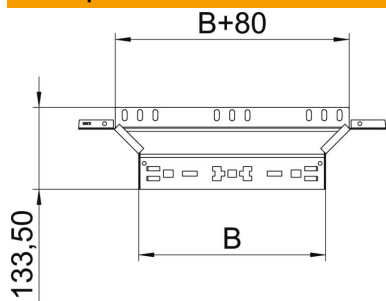

## T-образная секция Magic 60 FS

Артикульный номер: 6041238

T-образное/крестовое соединение с системой соединителей для быстрого монтажа. Для всех типов кабельных лотков, высота боковой стенки которых составляет 60 мм.

### Исходные данные

Артикульный номер	6041238
Тип	RAAM 640 FS
Обозначение 1	T-образ./крестовое соединение
Обозначение 2	с быстрым соединителем
Производитель	OBO
Размер	60x400
Цвет	цинковый
Материал	Сталь
Поверхность	оцинкован конвейерным методом
Стандарт поверхности	DIN EN 10346
Минимальная единица продажи	1
Единица расхода	Шт.
Масса	75,7 кг
Единица веса	кг/100 шт.
Углеродный след CO <sub>2</sub> (GWP) от колыбели до ворот	2,5181 кг CO <sub>e</sub> / 1 Шт.

### Размеры

Ширина	400 мм
Ширина	16 in
Высота	60 мм
Высота	2 in
Толщина листа	1,25 мм
Размер B	400 мм

### Технические характеристики

Изгиб (угол)	90°
Ширина ответвления	400 мм
Конструкция соединителей	Встроенный соединитель
Повышение живучести конструкции	да
Толщина материала пластины дна	1,25 мм
Схема расположения отверстий NATO	нет
Изменение направления	горизонтальный
Нержавеющая сталь, протравленная	нет
Конструкция для больших расстояний	нет
Вид соединителя кабеленесущей системы	Крепление защелкиванием