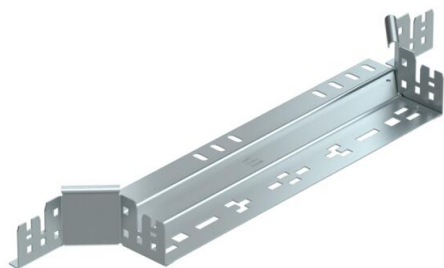

## T-образная секция Magic 60 FS

Артикульный номер: 6041238

T-образное/крестовое соединение с системой соединителей для быстрого монтажа. Для всех типов кабельных лотков, высота боковой стенки которых составляет 60 мм.

**St** Сталь

**FS** оцинкован конвейерным методом

### Исходные данные

Артикульный номер	6041238
Тип	RAAM 640 FS
Обозначение 1	T-образ./крестовое соединение
Обозначение 2	с быстрым соединителем
Производитель	OBO
Размер	60x400
Цвет	цинковый
Материал	Сталь
Поверхность	оцинкован конвейерным методом
Стандарт поверхности	DIN EN 10346
Минимальная единица продажи	1
Единица расхода	Шт.
Масса	75,7 кг
Единица веса	кг/100 шт.
Углеродный след CO <sub>2</sub> (GWP) от колыбели до ворот	2,5181 кг CO <sub>e</sub> / 1 Шт.

### Технические характеристики

Изгиб (угол)	90°
Ширина ответвления	400 мм
Конструкция соединителей	Встроенный соединитель
Повышение живучести конструкции	да
Толщина материала пластины дна	1,25 мм
Схема расположения отверстий NATO	нет
Изменение направления	горизонтальный
Нержавеющая сталь, протравленная	нет
Конструкция для больших расстояний	нет
Вид соединителя кабеленесущей системы	Крепление защелкиванием