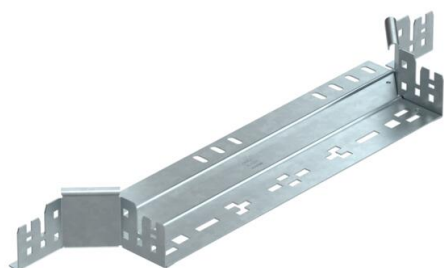

Технический паспорт

Т-образная секция Magic 60 FT

Артикульный номер: 6041259

Т-образное/крестовое соединение с системой соединителей для быстрого монтажа. Для всех типов кабельных лотков, высота боковой стенки которых составляет 60 мм.

St

Сталь

FT

Горячее цинкование методом погружения

Исходные данные

Артикульный номер	6041259
Тип	RAAM 640 FT
Обозначение 1	Т-образ./крестовое соединение
Обозначение 2	с быстрым соединителем
Производитель	OBO
Размер	60x400
Материал	Сталь
Поверхность	Горячее цинкование методом погружения
Стандарт поверхности	DIN EN ISO 1461
Минимальная единица продажи	1
Единица расхода	Шт.
Масса	81,8 кг
Единица веса	кг/100 шт.

Технический паспорт

T-образная секция Magic 60 FT

Артикульный номер: 6041259

Размеры

Ширина	400 мм
Ширина	16 in
Высота	60 мм
Высота	2 in
Толщина листа	1,25 мм
Размер B	400 мм

Технические характеристики

Изгиб (угол)	90°
Конструкция соединителей	Встроенный соединитель
Повышение живучести конструкции	да
Толщина материала пластины дна	1,25 мм
Схема расположения отверстий NATO	нет
Изменение направления	горизонтальный
Нержавеющая сталь, протравленная	нет
Конструкция для больших расстояний	нет
Вид соединителя кабеленесущей системы	Крепление защелкиванием
Толщина борта	1,25 мм