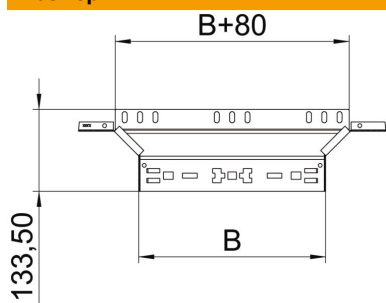

Технический паспорт

Т-образная секция Magic 60 FT

Артикульный номер: 6041259

Т-образное/крестовое соединение с системой соединителей для быстрого монтажа. Для всех типов кабельных лотков, высота боковой стенки которых составляет 60 мм.

St

Сталь

FT

Горячее цинкование методом погружения

Исходные данные

Артикульный номер	6041259
Тип	RAAM 640 FT
Обозначение 1	Т-образ./крестовое соединение
Обозначение 2	с быстрым соединителем
Производитель	OBO
Размер	60x400
Материал	Сталь
Поверхность	Горячее цинкование методом погружения
Стандарт поверхности	DIN EN ISO 1461
Минимальная единица продажи	1
Единица расхода	Шт.
Масса	81,8 кг
Единица веса	кг/100 шт.

Технический паспорт

T-образная секция Magic 60 FT

Артикульный номер: 6041259

Размеры

Ширина	400 мм
Ширина	16 in
Высота	60 мм
Высота	2 in
Толщина листа	1,25 мм
Размер B	400 мм

Технические характеристики

Изгиб (угол)	90°
Конструкция соединителей	Встроенный соединитель
Повышение живучести конструкции	да
Толщина материала пластины дна	1,25 мм
Схема расположения отверстий NATO	нет
Изменение направления	горизонтальный
Нержавеющая сталь, протравленная	нет
Конструкция для больших расстояний	нет
Вид соединителя кабеленесущей системы	Крепление защелкиванием
Толщина борта	1,25 мм