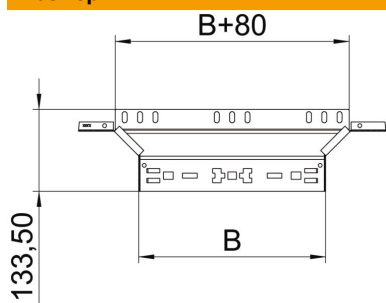

Технический паспорт

T-образная секция Magic 60 A2

Артикульный номер: 6041282

T-образное/крестовое соединение с системой соединителей для быстрого монтажа. Для всех типов кабельных лотков, высота боковой стенки которых составляет 60 мм.

A2 Нержавеющая сталь 1.4301 (304)

2B без обработки, дообработанный

Исходные данные

Артикульный номер	6041282
Тип	RAAM 650 A2
Обозначение 1	T-образ./крестовое соединение
Обозначение 2	с быстрым соединителем
Производитель	OBO
Размер	60x500
Материал	Нержавеющая сталь 1.4301 (304)
Поверхность	без обработки, дообработанный
Стандарт поверхности	
Минимальная единица продажи	1
Единица расхода	Шт.
Масса	89,3 кг
Единица веса	кг/100 шт.

Технический паспорт

T-образная секция Magic 60 A2

Артикульный номер: 6041282

Размеры

Ширина	500 мм
Высота	60 мм
Толщина листа	1,25 мм
Размер B	500 мм

Технические характеристики

Изгиб (угол)	90°
Конструкция соединителей	Встроенный соединитель
Повышение живучести конструкции	нет
Толщина материала пластины дна	1,25 мм
Схема расположения отверстий NATO	нет
Изменение направления	горизонтальный
Нержавеющая сталь, протравленная	нет
Конструкция для больших расстояний	нет
Вид соединителя кабеленесущей системы	Крепление защелкиванием
Толщина борта	1,25 мм