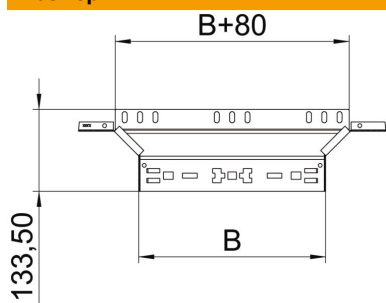

Технический паспорт

Т-образная секция Magic 60 A4

Артикульный номер: 6041300

Т-образное/крестовое соединение с системой соединителей для быстрого монтажа. Для всех типов кабельных лотков, высота боковой стенки которых составляет 60 мм.

A4 Нержавеющая высококачественная сталь 1.4571

2B без обработки, дообработанный

Исходные данные

Артикульный номер	6041300
Тип	RAAM 650 A4
Обозначение 1	Т-образ./крестовое соединение
Обозначение 2	с быстрым соединителем
Производитель	OBO
Размер	60x500
Материал	Нержавеющая высококачественная сталь 1.4571
Поверхность	без обработки, дообработанный
Стандарт поверхности	
Минимальная единица продажи	1
Единица расхода	Шт.
Масса	89,3 кг
Единица веса	кг/100 шт.

Технический паспорт

T-образная секция Magic 60 A4

Артикульный номер: 6041300

Размеры

Ширина	500 мм
Высота	60 мм
Толщина листа	1,25 мм
Размер B	500 мм

Технические характеристики

Изгиб (угол)	90°
Конструкция соединителей	Встроенный соединитель
Повышение живучести конструкции	нет
Толщина материала пластины дна	1,25 мм
Схема расположения отверстий NATO	нет
Изменение направления	горизонтальный
Нержавеющая сталь, протравленная	нет
Конструкция для больших расстояний	нет
Вид соединителя кабеленесущей системы	Крепление защелкиванием
Толщина борта	1,25 мм