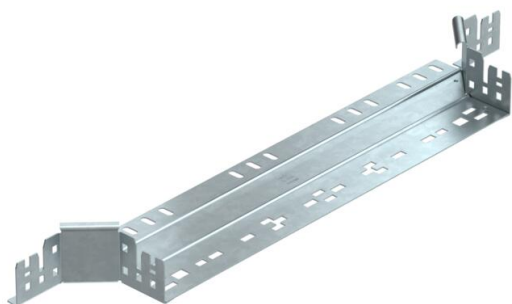

Технический паспорт

T-образная секция Magic 60 FT

Артикульный номер: 6041261

T-образное/крестовое соединение с системой соединителей для быстрого монтажа. Для всех типов кабельных лотков, высота боковой стенки которых составляет 60 мм.

St

Сталь

FT

Горячее цинкование методом погружения

Исходные данные

Артикульный номер	6041261
Тип	RAAM 650 FT
Обозначение 1	T-образ./крестовое соединение
Обозначение 2	с быстрым соединителем
Производитель	OBO
Размер	60x500
Материал	Сталь
Поверхность	Горячее цинкование методом погружения
Стандарт поверхности	DIN EN ISO 1461
Минимальная единица продажи	1
Единица расхода	Шт.
Масса	105,4 кг
Единица веса	кг/100 шт.

Технический паспорт

T-образная секция Magic 60 FT

Артикульный номер: 6041261

Размеры

Ширина	500 мм
Высота	60 мм
Высота	2 in
Толщина листа	1,25 мм
Размер B	500 мм

Технические характеристики

Изгиб (угол)	90°
Конструкция соединителей	Встроенный соединитель
Повышение живучести конструкции	нет
Толщина материала пластины дна	1,25 мм
Схема расположения отверстий NATO	нет
Изменение направления	горизонтальный
Нержавеющая сталь, протравленная	нет
Конструкция для больших расстояний	нет
Вид соединителя кабеленесущей системы	Крепление защелкиванием
Толщина борта	1,25 мм