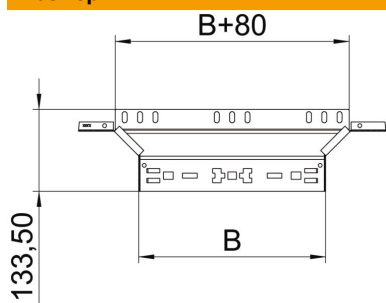

Технический паспорт

T-образная секция Magic 60 FT

Артикульный номер: 6041261

T-образное/крестовое соединение с системой соединителей для быстрого монтажа. Для всех типов кабельных лотков, высота боковой стенки которых составляет 60 мм.

St

Сталь

FT

Горячее цинкование методом погружения

Исходные данные

Артикульный номер	6041261
Тип	RAAM 650 FT
Обозначение 1	T-образ./крестовое соединение
Обозначение 2	с быстрым соединителем
Производитель	OBO
Размер	60x500
Материал	Сталь
Поверхность	Горячее цинкование методом погружения
Стандарт поверхности	DIN EN ISO 1461
Минимальная единица продажи	1
Единица расхода	Шт.
Масса	105,4 кг
Единица веса	кг/100 шт.

Технический паспорт

T-образная секция Magic 60 FT

Артикульный номер: 6041261

Размеры

Ширина	500 мм
Высота	60 мм
Высота	2 in
Толщина листа	1,25 мм
Размер B	500 мм

Технические характеристики

Изгиб (угол)	90°
Конструкция соединителей	Встроенный соединитель
Повышение живучести конструкции	нет
Толщина материала пластины дна	1,25 мм
Схема расположения отверстий NATO	нет
Изменение направления	горизонтальный
Нержавеющая сталь, протравленная	нет
Конструкция для больших расстояний	нет
Вид соединителя кабеленесущей системы	Крепление защелкиванием
Толщина борта	1,25 мм