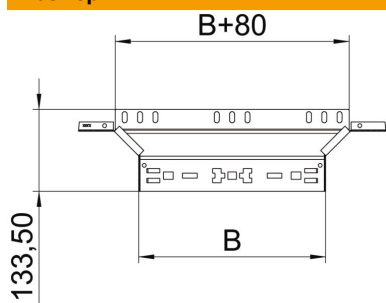

### Артикульный номер: 6041284

Т-образное/крестовое соединение с системой соединителей для быстрого монтажа. Для всех типов кабельных лотков, высота боковой стенки которых составляет 60 мм.

- A2** Нержавеющая сталь 1.4301 (304)
- 2B** без обработки, дообработанный

#### Исходные данные

Артикульный номер	6041284
Тип	RAAM 660 A2
Обозначение 1	Т-образ./крестовое соединение
Обозначение 2	с быстрым соединителем
Производитель	OBO
Размер	60x600
Материал	Нержавеющая сталь 1.4301 (304)
Поверхность	без обработки, дообработанный
Стандарт поверхности	
Минимальная единица продажи	1
Единица расхода	Шт.
Масса	102,7 кг
Единица веса	кг/100 шт.

### Размеры

Ширина	600 мм
Высота	60 мм
Толщина листа	1,25 мм
Размер B	600 мм

### Технические характеристики

Изгиб (угол)	90°
Конструкция соединителей	Встроенный соединитель
Повышение живучести конструкции	нет
Толщина материала пластины дна	1,25 мм
Схема расположения отверстий NATO	нет
Изменение направления	горизонтальный
Нержавеющая сталь, протравленная	нет
Конструкция для больших расстояний	нет
Вид соединителя кабеленесущей системы	Крепление защелкиванием
Толщина борта	1,25 мм