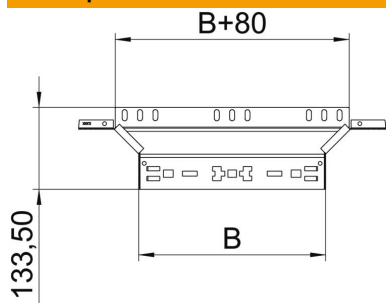

Технический паспорт

Т-образная секция Magic 60 A4

Артикульный номер: 6041303

Т-образное/крестовое соединение с системой соединителей для быстрого монтажа. Для всех типов кабельных лотков, высота боковой стенки которых составляет 60 мм.

A4 Нержавеющая высококачественная сталь 1.4571

2B без обработки, дообработанный

Исходные данные

Артикульный номер	6041303
Тип	RAAM 660 A4
Обозначение 1	Т-образ./крестовое соединение
Обозначение 2	с быстрым соединителем
Производитель	OBO
Размер	60x600
Материал	Нержавеющая высококачественная сталь 1.4571
Поверхность	без обработки, дообработанный
Стандарт поверхности	
Минимальная единица продажи	1
Единица расхода	Шт.
Масса	102,7 кг
Единица веса	кг/100 шт.

Технический паспорт

T-образная секция Magic 60 A4

Артикульный номер: 6041303

Размеры

Ширина	600 мм
Высота	60 мм
Толщина листа	1,25 мм
Размер B	600 мм

Технические характеристики

Изгиб (угол)	90°
Конструкция соединителей	Встроенный соединитель
Повышение живучести конструкции	нет
Толщина материала пластины дна	1,25 мм
Схема расположения отверстий NATO	нет
Изменение направления	горизонтальный
Нержавеющая сталь, протравленная	нет
Конструкция для больших расстояний	нет
Вид соединителя кабеленесущей системы	Крепление защелкиванием
Толщина борта	1,25 мм