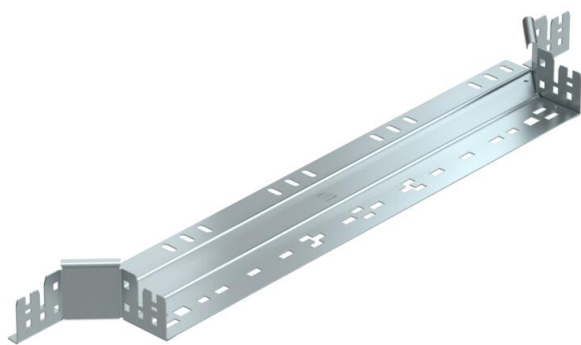

Технический паспорт

T-образная секция Magic 60 FS

Артикульный номер: 6041242

T-образное/крестовое соединение с системой соединителей для быстрого монтажа. Для всех типов кабельных лотков, высота боковой стенки которых составляет 60 мм.

St Сталь

FS оцинкован конвейерным методом

Исходные данные

Артикульный номер	6041242
Тип	RAAM 660 FS
Обозначение 1	T-образ./крестовое соединение
Обозначение 2	с быстрым соединителем
Производитель	OBO
Размер	60x600
Материал	Сталь
Поверхность	оцинкован конвейерным методом
Стандарт поверхности	DIN EN 10346
Минимальная единица продажи	1
Единица расхода	Шт.
Масса	102,7 кг
Единица веса	кг/100 шт.

Технический паспорт

T-образная секция Magic 60 FS

Артикульный номер: 6041242

Размеры

Ширина	600 мм
Ширина	24 in
Высота	60 мм
Высота	2 in
Толщина листа	1,25 мм
Размер B	600 мм

Технические характеристики

Изгиб (угол)	90°
Ширина ответвления	600 мм
Конструкция соединителей	Встроенный соединитель
Повышение живучести конструкции	нет
Толщина материала пластины дна	1,25 мм
Схема расположения отверстий NATO	нет
Изменение направления	горизонтальный
Нержавеющая сталь, протравленная	нет
Конструкция для больших расстояний	нет
Вид соединителя кабеленесущей системы	Крепление защелкиванием