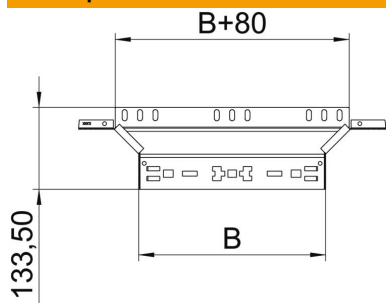

Технический паспорт

T-образная секция Magic 60 FS

Артикульный номер: 6041242

T-образное/крестовое соединение с системой соединителей для быстрого монтажа. Для всех типов кабельных лотков, высота боковой стенки которых составляет 60 мм.

St Сталь

FS оцинкован конвейерным методом

Исходные данные

Артикульный номер	6041242
Тип	RAAM 660 FS
Обозначение 1	T-образ./крестовое соединение
Обозначение 2	с быстрым соединителем
Производитель	OBO
Размер	60x600
Материал	Сталь
Поверхность	оцинкован конвейерным методом
Стандарт поверхности	DIN EN 10346
Минимальная единица продажи	1
Единица расхода	Шт.
Масса	102,7 кг
Единица веса	кг/100 шт.

Технический паспорт

T-образная секция Magic 60 FS

Артикульный номер: 6041242

Размеры

Ширина	600 мм
Ширина	24 in
Высота	60 мм
Высота	2 in
Толщина листа	1,25 мм
Размер B	600 мм

Технические характеристики

Изгиб (угол)	90°
Ширина ответвления	600 мм
Конструкция соединителей	Встроенный соединитель
Повышение живучести конструкции	нет
Толщина материала пластины дна	1,25 мм
Схема расположения отверстий NATO	нет
Изменение направления	горизонтальный
Нержавеющая сталь, протравленная	нет
Конструкция для больших расстояний	нет
Вид соединителя кабеленесущей системы	Крепление защелкиванием