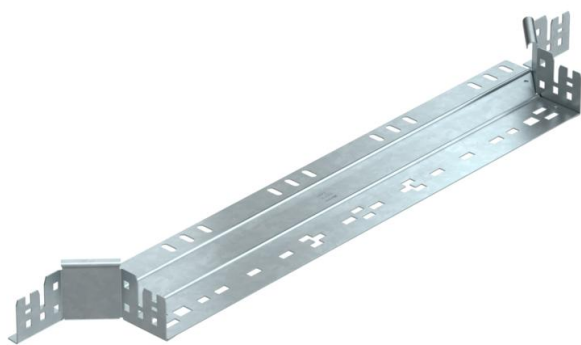

Технический паспорт

Т-образная секция Magic 60 FT

Артикульный номер: 6041263

Т-образное/крестовое соединение с системой соединителей для быстрого монтажа. Для всех типов кабельных лотков, высота боковой стенки которых составляет 60 мм.

St Сталь

FT Горячее цинкование методом погружения

Исходные данные

Артикульный номер	6041263
Тип	RAAM 660 FT
Обозначение 1	Т-образ./крестовое соединение
Обозначение 2	с быстрым соединителем
Производитель	OBO
Размер	60x600
Материал	Сталь
Поверхность	Горячее цинкование методом погружения
Стандарт поверхности	DIN EN ISO 1461
Минимальная единица продажи	1
Единица расхода	Шт.
Масса	110,1 кг
Единица веса	кг/100 шт.

Технический паспорт

T-образная секция Magic 60 FT

Артикульный номер: 6041263

Размеры

Ширина	600 мм
Высота	60 мм
Высота	2 in
Толщина листа	1,25 мм
Размер B	600 мм

Технические характеристики

Изгиб (угол)	90°
Конструкция соединителей	Встроенный соединитель
Повышение живучести конструкции	нет
Толщина материала пластины дна	1,25 мм
Схема расположения отверстий NATO	нет
Изменение направления	горизонтальный
Нержавеющая сталь, протравленная	нет
Конструкция для больших расстояний	нет
Вид соединителя кабеленесущей системы	Крепление защелкиванием
Толщина борта	1,25 мм