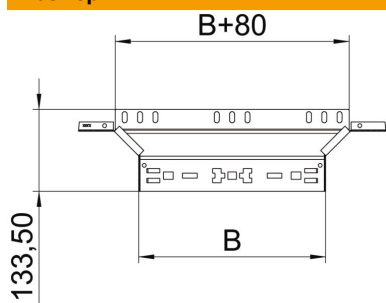

Технический паспорт

Т-образная секция Magic 60 FT

Артикульный номер: 6041263

Т-образное/крестовое соединение с системой соединителей для быстрого монтажа. Для всех типов кабельных лотков, высота боковой стенки которых составляет 60 мм.

St Сталь

FT Горячее цинкование методом погружения

Исходные данные

Артикульный номер	6041263
Тип	RAAM 660 FT
Обозначение 1	Т-образ./крестовое соединение
Обозначение 2	с быстрым соединителем
Производитель	OBO
Размер	60x600
Материал	Сталь
Поверхность	Горячее цинкование методом погружения
Стандарт поверхности	DIN EN ISO 1461
Минимальная единица продажи	1
Единица расхода	Шт.
Масса	110,1 кг
Единица веса	кг/100 шт.

Технический паспорт

T-образная секция Magic 60 FT

Артикульный номер: 6041263

Размеры

Ширина	600 мм
Высота	60 мм
Высота	2 in
Толщина листа	1,25 мм
Размер B	600 мм

Технические характеристики

Изгиб (угол)	90°
Конструкция соединителей	Встроенный соединитель
Повышение живучести конструкции	нет
Толщина материала пластины дна	1,25 мм
Схема расположения отверстий NATO	нет
Изменение направления	горизонтальный
Нержавеющая сталь, протравленная	нет
Конструкция для больших расстояний	нет
Вид соединителя кабеленесущей системы	Крепление защелкиванием
Толщина борта	1,25 мм