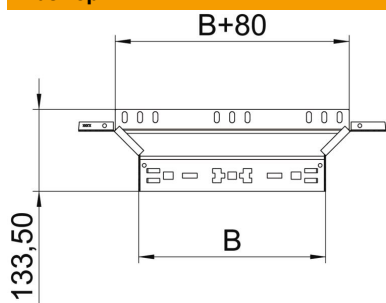

Технический паспорт

T-образная секция Magic 85 FS

Артикульный номер: 6041570

T-образное/крестовое соединение с системой соединителей для быстрого монтажа. Для всех типов кабельных лотков, высота боковой стенки которых составляет 85 мм.

St Сталь

FS оцинкован конвейерным методом

Исходные данные

Артикульный номер	6041570
Тип	RAAM 810 FS
Обозначение 1	T-образ./крестовое соединение
Обозначение 2	с быстрым соединителем
Производитель	OBO
Размер	85x100
Материал	Сталь
Поверхность	оцинкован конвейерным методом
Стандарт поверхности	DIN EN 10346
Минимальная единица продажи	1
Единица расхода	Шт.
Масса	45,7 кг
Единица веса	кг/100 шт.

Технический паспорт

T-образная секция Magic 85 FS

Артикульный номер: 6041570

Размеры

Ширина	100 мм
Высота	85 мм
Толщина листа	1,25 мм
Размер B	100 мм

Технические характеристики

Изгиб (угол)	90°
Конструкция соединителей	Встроенный соединитель
Повышение живучести конструкции	нет
Толщина материала пластины дна	1,25 мм
Схема расположения отверстий NATO	нет
Изменение направления	горизонтальный
Нержавеющая сталь, протравленная	нет
Конструкция для больших расстояний	нет
Вид соединителя кабеленесущей системы	Крепление защелкиванием
Толщина борта	1,25 мм