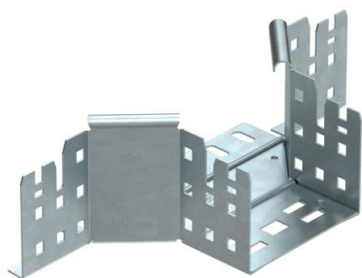

Технический паспорт

T-образная секция Magic 85 FT

Артикульный номер: 6041590

T-образное/крестовое соединение с системой соединителей для быстрого монтажа. Для всех типов кабельных лотков, высота боковой стенки которых составляет 85 мм.

St Сталь

FT Горячее цинкование методом погружения

Исходные данные

Артикульный номер	6041590
Тип	RAAM 810 FT
Обозначение 1	T-образ./крестовое соединение
Обозначение 2	с быстрым соединителем
Производитель	OBO
Размер	85x100
Материал	Сталь
Поверхность	Горячее цинкование методом погружения
Стандарт поверхности	DIN EN ISO 1461
Минимальная единица продажи	1
Единица расхода	Шт.
Масса	49 кг
Единица веса	кг/100 шт.

Технический паспорт

T-образная секция Magic 85 FT

Артикульный номер: 6041590

Размеры

Ширина	100 мм
Высота	85 мм
Толщина листа	1,25 мм
Размер B	100 мм

Технические характеристики

Изгиб (угол)	90°
Конструкция соединителей	Встроенный соединитель
Повышение живучести конструкции	нет
Толщина материала пластины дна	1,25 мм
Схема расположения отверстий NATO	нет
Изменение направления	горизонтальный
Нержавеющая сталь, протравленная	нет
Конструкция для больших расстояний	нет
Вид соединителя кабеленесущей системы	Крепление защелкиванием
Толщина борта	1,25 мм