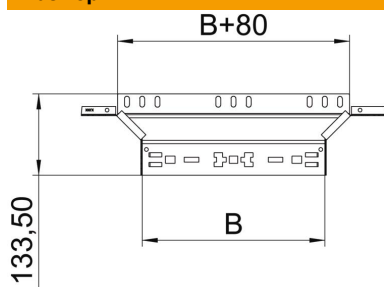

Технический паспорт

T-образная секция Magic 85 FT

Артикульный номер: 6041590

T-образное/крестовое соединение с системой соединителей для быстрого монтажа. Для всех типов кабельных лотков, высота боковой стенки которых составляет 85 мм.

St Сталь

FT Горячее цинкование методом погружения

Исходные данные

Артикульный номер	6041590
Тип	RAAM 810 FT
Обозначение 1	T-образ./крестовое соединение
Обозначение 2	с быстрым соединителем
Производитель	OBO
Размер	85x100
Материал	Сталь
Поверхность	Горячее цинкование методом погружения
Стандарт поверхности	DIN EN ISO 1461
Минимальная единица продажи	1
Единица расхода	Шт.
Масса	49 кг
Единица веса	кг/100 шт.

Технический паспорт

T-образная секция Magic 85 FT

Артикульный номер: 6041590

Размеры

Ширина	100 мм
Высота	85 мм
Толщина листа	1,25 мм
Размер B	100 мм

Технические характеристики

Изгиб (угол)	90°
Конструкция соединителей	Встроенный соединитель
Повышение живучести конструкции	нет
Толщина материала пластины дна	1,25 мм
Схема расположения отверстий NATO	нет
Изменение направления	горизонтальный
Нержавеющая сталь, протравленная	нет
Конструкция для больших расстояний	нет
Вид соединителя кабеленесущей системы	Крепление защелкиванием
Толщина борта	1,25 мм