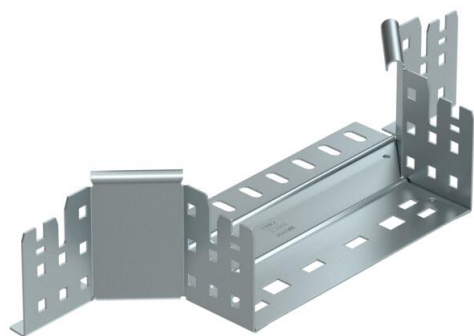

Технический паспорт

T-образная секция Magic 85 FS

Артикульный номер: 6041572

T-образное/крестовое соединение с системой соединителей для быстрого монтажа. Для всех типов кабельных лотков, высота боковой стенки которых составляет 85 мм.

St Сталь

FS оцинкован конвейерным методом

Исходные данные

Артикульный номер	6041572
Тип	RAAM 820 FS
Обозначение 1	T-образ./крестовое соединение
Обозначение 2	с быстрым соединителем
Производитель	OBO
Размер	85x200
Материал	Сталь
Поверхность	оцинкован конвейерным методом
Стандарт поверхности	DIN EN 10346
Минимальная единица продажи	1
Единица расхода	Шт.
Масса	58,4 кг
Единица веса	кг/100 шт.

Технический паспорт

T-образная секция Magic 85 FS

Артикульный номер: 6041572

Размеры

Ширина	200 мм
Высота	85 мм
Толщина листа	1,25 мм
Размер B	200 мм

Технические характеристики

Изгиб (угол)	90°
Конструкция соединителей	Встроенный соединитель
Повышение живучести конструкции	нет
Толщина материала пластины дна	1,25 мм
Схема расположения отверстий NATO	нет
Изменение направления	горизонтальный
Нержавеющая сталь, протравленная	нет
Конструкция для больших расстояний	нет
Вид соединителя кабеленесущей системы	Крепление защелкиванием
Толщина борта	1,25 мм