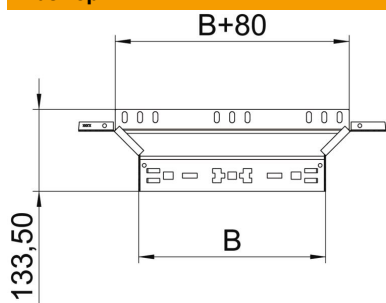

Технический паспорт

T-образная секция Magic 85 FS

Артикульный номер: 6041572

T-образное/крестовое соединение с системой соединителей для быстрого монтажа. Для всех типов кабельных лотков, высота боковой стенки которых составляет 85 мм.

St Сталь

FS оцинкован конвейерным методом

Исходные данные

Артикульный номер	6041572
Тип	RAAM 820 FS
Обозначение 1	T-образ./крестовое соединение
Обозначение 2	с быстрым соединителем
Производитель	OBO
Размер	85x200
Материал	Сталь
Поверхность	оцинкован конвейерным методом
Стандарт поверхности	DIN EN 10346
Минимальная единица продажи	1
Единица расхода	Шт.
Масса	58,4 кг
Единица веса	кг/100 шт.

Технический паспорт

T-образная секция Magic 85 FS

Артикульный номер: 6041572

Размеры

Ширина	200 мм
Высота	85 мм
Толщина листа	1,25 мм
Размер B	200 мм

Технические характеристики

Изгиб (угол)	90°
Конструкция соединителей	Встроенный соединитель
Повышение живучести конструкции	нет
Толщина материала пластины дна	1,25 мм
Схема расположения отверстий NATO	нет
Изменение направления	горизонтальный
Нержавеющая сталь, протравленная	нет
Конструкция для больших расстояний	нет
Вид соединителя кабеленесущей системы	Крепление защелкиванием
Толщина борта	1,25 мм