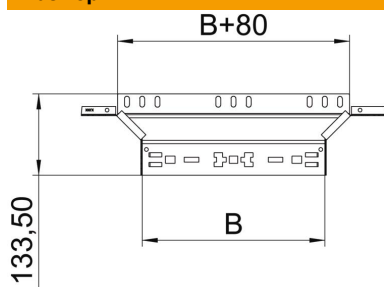

Технический паспорт

T-образная секция Magic 85 FT

Артикульный номер: 6041592

T-образное/крестовое соединение с системой соединителей для быстрого монтажа. Для всех типов кабельных лотков, высота боковой стенки которых составляет 85 мм.

St Сталь

FT Горячее цинкование методом погружения

Исходные данные

Артикульный номер	6041592
Тип	RAAM 820 FT
Обозначение 1	T-образ./крестовое соединение
Обозначение 2	с быстрым соединителем
Производитель	OBO
Размер	85x200
Материал	Сталь
Поверхность	Горячее цинкование методом погружения
Стандарт поверхности	DIN EN ISO 1461
Минимальная единица продажи	1
Единица расхода	Шт.
Масса	62,6 кг
Единица веса	кг/100 шт.

Технический паспорт

T-образная секция Magic 85 FT

Артикульный номер: 6041592

Размеры

Ширина	200 мм
Высота	85 мм
Толщина листа	1,25 мм
Размер B	200 мм

Технические характеристики

Изгиб (угол)	90°
Конструкция соединителей	Встроенный соединитель
Повышение живучести конструкции	нет
Толщина материала пластины дна	1,25 мм
Схема расположения отверстий NATO	нет
Изменение направления	горизонтальный
Нержавеющая сталь, протравленная	нет
Конструкция для больших расстояний	нет
Вид соединителя кабеленесущей системы	Крепление защелкиванием
Толщина борта	1,25 мм