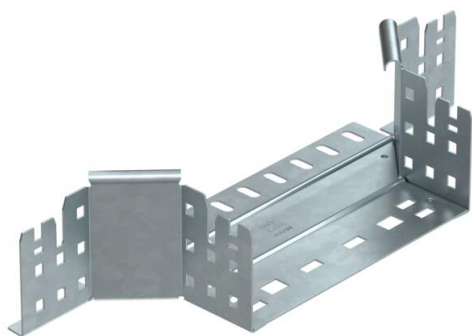

Технический паспорт

T-образная секция Magic 85 FT

Артикульный номер: 6041592

T-образное/крестовое соединение с системой соединителей для быстрого монтажа. Для всех типов кабельных лотков, высота боковой стенки которых составляет 85 мм.

St Сталь

FT Горячее цинкование методом погружения

Исходные данные

Артикульный номер	6041592
Тип	RAAM 820 FT
Обозначение 1	T-образ./крестовое соединение
Обозначение 2	с быстрым соединителем
Производитель	OBO
Размер	85x200
Материал	Сталь
Поверхность	Горячее цинкование методом погружения
Стандарт поверхности	DIN EN ISO 1461
Минимальная единица продажи	1
Единица расхода	Шт.
Масса	62,6 кг
Единица веса	кг/100 шт.

Технический паспорт

T-образная секция Magic 85 FT

Артикульный номер: 6041592

Размеры

Ширина	200 мм
Высота	85 мм
Толщина листа	1,25 мм
Размер B	200 мм

Технические характеристики

Изгиб (угол)	90°
Конструкция соединителей	Встроенный соединитель
Повышение живучести конструкции	нет
Толщина материала пластины дна	1,25 мм
Схема расположения отверстий NATO	нет
Изменение направления	горизонтальный
Нержавеющая сталь, протравленная	нет
Конструкция для больших расстояний	нет
Вид соединителя кабеленесущей системы	Крепление защелкиванием
Толщина борта	1,25 мм