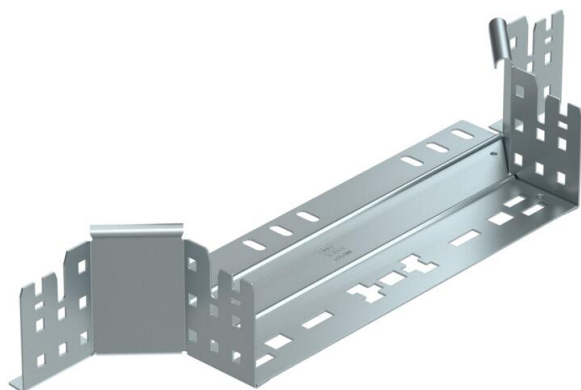

Технический паспорт

T-образная секция Magic 85 FS

Артикульный номер: 6041574

T-образное/крестовое соединение с системой соединителей для быстрого монтажа. Для всех типов кабельных лотков, высота боковой стенки которых составляет 85 мм.

St Сталь

FS оцинкован конвейерным методом

Исходные данные

Артикульный номер	6041574
Тип	RAAM 830 FS
Обозначение 1	T-образ./крестовое соединение
Обозначение 2	с быстрым соединителем
Производитель	OBO
Размер	85x300
Материал	Сталь
Поверхность	оцинкован конвейерным методом
Стандарт поверхности	DIN EN 10346
Минимальная единица продажи	1
Единица расхода	Шт.
Масса	71,3 кг
Единица веса	кг/100 шт.

Технический паспорт

T-образная секция Magic 85 FS

Артикульный номер: 6041574

Размеры

Ширина	300 мм
Высота	85 мм
Толщина листа	1,25 мм
Размер B	300 мм

Технические характеристики

Изгиб (угол)	90°
Конструкция соединителей	Встроенный соединитель
Повышение живучести конструкции	нет
Толщина материала пластины дна	1,25 мм
Схема расположения отверстий NATO	нет
Изменение направления	горизонтальный
Нержавеющая сталь, протравленная	нет
Конструкция для больших расстояний	нет
Вид соединителя кабеленесущей системы	Крепление защелкиванием
Толщина борта	1,25 мм