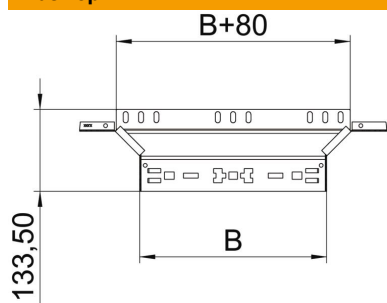

Технический паспорт

T-образная секция Magic 85 FS

Артикульный номер: 6041574

T-образное/крестовое соединение с системой соединителей для быстрого монтажа. Для всех типов кабельных лотков, высота боковой стенки которых составляет 85 мм.

St Сталь

FS оцинкован конвейерным методом

Исходные данные

Артикульный номер	6041574
Тип	RAAM 830 FS
Обозначение 1	T-образ./крестовое соединение
Обозначение 2	с быстрым соединителем
Производитель	OBO
Размер	85x300
Материал	Сталь
Поверхность	оцинкован конвейерным методом
Стандарт поверхности	DIN EN 10346
Минимальная единица продажи	1
Единица расхода	Шт.
Масса	71,3 кг
Единица веса	кг/100 шт.

Технический паспорт

T-образная секция Magic 85 FS

Артикульный номер: 6041574

Размеры

Ширина	300 мм
Высота	85 мм
Толщина листа	1,25 мм
Размер B	300 мм

Технические характеристики

Изгиб (угол)	90°
Конструкция соединителей	Встроенный соединитель
Повышение живучести конструкции	нет
Толщина материала пластины дна	1,25 мм
Схема расположения отверстий NATO	нет
Изменение направления	горизонтальный
Нержавеющая сталь, протравленная	нет
Конструкция для больших расстояний	нет
Вид соединителя кабеленесущей системы	Крепление защелкиванием
Толщина борта	1,25 мм