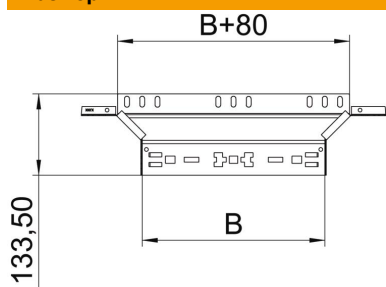

Технический паспорт

Т-образная секция Magic 85 FT

Артикульный номер: 6041594

Т-образное/крестовое соединение с системой соединителей для быстрого монтажа. Для всех типов кабельных лотков, высота боковой стенки которых составляет 85 мм.

St Сталь

FT Горячее цинкование методом погружения

Исходные данные

Артикульный номер	6041594
Тип	RAAM 830 FT
Обозначение 1	Т-образ./крестовое соединение
Обозначение 2	с быстрым соединителем
Производитель	OBO
Размер	85x300
Материал	Сталь
Поверхность	Горячее цинкование методом погружения
Стандарт поверхности	DIN EN ISO 1461
Минимальная единица продажи	1
Единица расхода	Шт.
Масса	76,5 кг
Единица веса	кг/100 шт.

Технический паспорт

T-образная секция Magic 85 FT

Артикульный номер: 6041594

Размеры

Ширина	300 мм
Высота	85 мм
Толщина листа	1,25 мм
Размер B	300 мм

Технические характеристики

Изгиб (угол)	90°
Конструкция соединителей	Встроенный соединитель
Повышение живучести конструкции	нет
Толщина материала пластины дна	1,25 мм
Схема расположения отверстий NATO	нет
Изменение направления	горизонтальный
Нержавеющая сталь, протравленная	нет
Конструкция для больших расстояний	нет
Вид соединителя кабеленесущей системы	Крепление защелкиванием
Толщина борта	1,25 мм