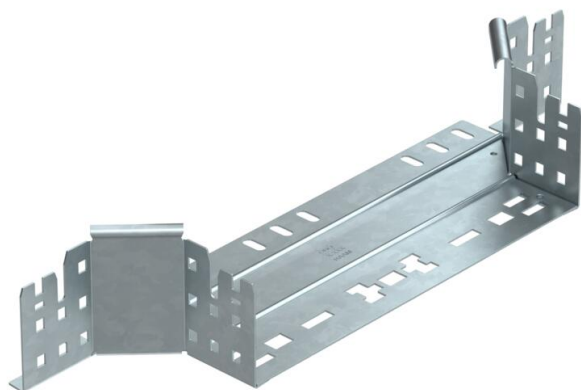

Технический паспорт

Т-образная секция Magic 85 FT

Артикульный номер: 6041594

Т-образное/крестовое соединение с системой соединителей для быстрого монтажа. Для всех типов кабельных лотков, высота боковой стенки которых составляет 85 мм.

St Сталь

FT Горячее цинкование методом погружения

Исходные данные

Артикульный номер	6041594
Тип	RAAM 830 FT
Обозначение 1	Т-образ./крестовое соединение
Обозначение 2	с быстрым соединителем
Производитель	OBO
Размер	85x300
Материал	Сталь
Поверхность	Горячее цинкование методом погружения
Стандарт поверхности	DIN EN ISO 1461
Минимальная единица продажи	1
Единица расхода	Шт.
Масса	76,5 кг
Единица веса	кг/100 шт.

Технический паспорт

T-образная секция Magic 85 FT

Артикульный номер: 6041594

Размеры

Ширина	300 мм
Высота	85 мм
Толщина листа	1,25 мм
Размер B	300 мм

Технические характеристики

Изгиб (угол)	90°
Конструкция соединителей	Встроенный соединитель
Повышение живучести конструкции	нет
Толщина материала пластины дна	1,25 мм
Схема расположения отверстий NATO	нет
Изменение направления	горизонтальный
Нержавеющая сталь, протравленная	нет
Конструкция для больших расстояний	нет
Вид соединителя кабеленесущей системы	Крепление защелкиванием
Толщина борта	1,25 мм