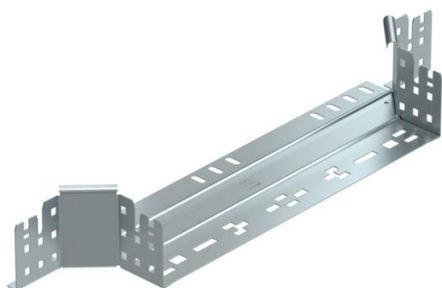

Технический паспорт

T-образная секция Magic 85 FS

Артикульный номер: 6041576

T-образное/крестовое соединение с системой соединителей для быстрого монтажа. Для всех типов кабельных лотков, высота боковой стенки которых составляет 85 мм.

St Сталь

FS оцинкован конвейерным методом

Исходные данные

Артикульный номер	6041576
Тип	RAAM 840 FS
Обозначение 1	T-образ./крестовое соединение
Обозначение 2	с быстрым соединителем
Производитель	OBO
Размер	85x400
Материал	Сталь
Поверхность	оцинкован конвейерным методом
Стандарт поверхности	DIN EN 10346
Минимальная единица продажи	1
Единица расхода	Шт.
Масса	84,3 кг
Единица веса	кг/100 шт.

Технический паспорт

T-образная секция Magic 85 FS

Артикульный номер: 6041576

Размеры

Ширина	400 мм
Высота	85 мм
Толщина листа	1,25 мм
Размер B	400 мм

Технические характеристики

Изгиб (угол)	90°
Конструкция соединителей	Встроенный соединитель
Повышение живучести конструкции	нет
Толщина материала пластины дна	1,25 мм
Схема расположения отверстий NATO	нет
Изменение направления	горизонтальный
Нержавеющая сталь, протравленная	нет
Конструкция для больших расстояний	нет
Вид соединителя кабеленесущей системы	Крепление защелкиванием
Толщина борта	1,25 мм