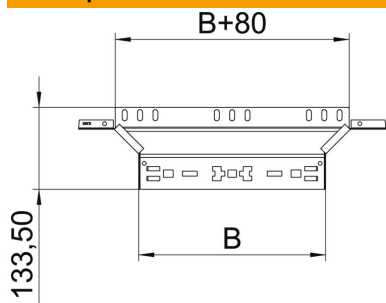

Технический паспорт

T-образная секция Magic 85 FS

Артикульный номер: 6041576

T-образное/крестовое соединение с системой соединителей для быстрого монтажа. Для всех типов кабельных лотков, высота боковой стенки которых составляет 85 мм.

St Сталь

FS оцинкован конвейерным методом

Исходные данные

Артикульный номер	6041576
Тип	RAAM 840 FS
Обозначение 1	T-образ./крестовое соединение
Обозначение 2	с быстрым соединителем
Производитель	OBO
Размер	85x400
Материал	Сталь
Поверхность	оцинкован конвейерным методом
Стандарт поверхности	DIN EN 10346
Минимальная единица продажи	1
Единица расхода	Шт.
Масса	84,3 кг
Единица веса	кг/100 шт.

Технический паспорт

T-образная секция Magic 85 FS

Артикульный номер: 6041576

Размеры

Ширина	400 мм
Высота	85 мм
Толщина листа	1,25 мм
Размер B	400 мм

Технические характеристики

Изгиб (угол)	90°
Конструкция соединителей	Встроенный соединитель
Повышение живучести конструкции	нет
Толщина материала пластины дна	1,25 мм
Схема расположения отверстий NATO	нет
Изменение направления	горизонтальный
Нержавеющая сталь, протравленная	нет
Конструкция для больших расстояний	нет
Вид соединителя кабеленесущей системы	Крепление защелкиванием
Толщина борта	1,25 мм