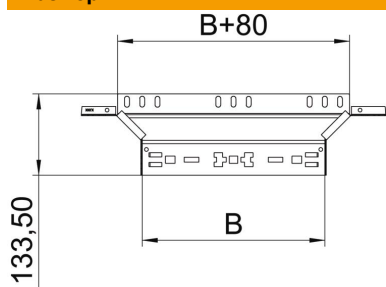

Технический паспорт

T-образная секция Magic 85 FT

Артикульный номер: 6041596

T-образное/крестовое соединение с системой соединителей для быстрого монтажа. Для всех типов кабельных лотков, высота боковой стенки которых составляет 85 мм.

St

Сталь

FT

Горячее цинкование методом погружения

Исходные данные

Артикульный номер	6041596
Тип	RAAM 840 FT
Обозначение 1	T-образ./крестовое соединение
Обозначение 2	с быстрым соединителем
Производитель	OBO
Размер	85x400
Материал	Сталь
Поверхность	Горячее цинкование методом погружения
Стандарт поверхности	DIN EN ISO 1461
Минимальная единица продажи	1
Единица расхода	Шт.
Масса	90,4 кг
Единица веса	кг/100 шт.

Технический паспорт

T-образная секция Magic 85 FT

Артикульный номер: 6041596

Размеры

Ширина	400 мм
Высота	85 мм
Толщина листа	1,25 мм
Размер B	400 мм

Технические характеристики

Изгиб (угол)	90°
Конструкция соединителей	Встроенный соединитель
Повышение живучести конструкции	нет
Толщина материала пластины дна	1,25 мм
Схема расположения отверстий NATO	нет
Изменение направления	горизонтальный
Нержавеющая сталь, протравленная	нет
Конструкция для больших расстояний	нет
Вид соединителя кабеленесущей системы	Крепление защелкиванием
Толщина борта	1,25 мм