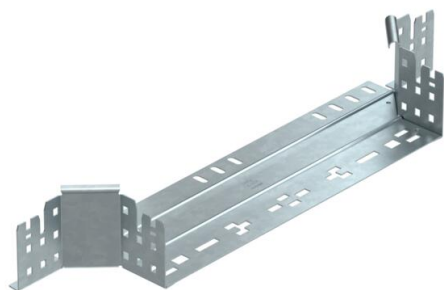

Технический паспорт

T-образная секция Magic 85 FT

Артикульный номер: 6041596

T-образное/крестовое соединение с системой соединителей для быстрого монтажа. Для всех типов кабельных лотков, высота боковой стенки которых составляет 85 мм.

St

Сталь

FT

Горячее цинкование методом погружения

Исходные данные

Артикульный номер	6041596
Тип	RAAM 840 FT
Обозначение 1	T-образ./крестовое соединение
Обозначение 2	с быстрым соединителем
Производитель	OBO
Размер	85x400
Материал	Сталь
Поверхность	Горячее цинкование методом погружения
Стандарт поверхности	DIN EN ISO 1461
Минимальная единица продажи	1
Единица расхода	Шт.
Масса	90,4 кг
Единица веса	кг/100 шт.

Технический паспорт

T-образная секция Magic 85 FT

Артикульный номер: 6041596

Размеры

Ширина	400 мм
Высота	85 мм
Толщина листа	1,25 мм
Размер B	400 мм

Технические характеристики

Изгиб (угол)	90°
Конструкция соединителей	Встроенный соединитель
Повышение живучести конструкции	нет
Толщина материала пластины дна	1,25 мм
Схема расположения отверстий NATO	нет
Изменение направления	горизонтальный
Нержавеющая сталь, протравленная	нет
Конструкция для больших расстояний	нет
Вид соединителя кабеленесущей системы	Крепление защелкиванием
Толщина борта	1,25 мм