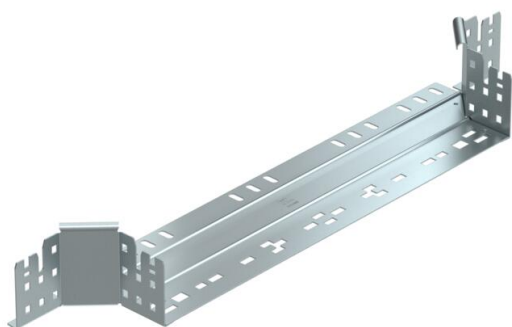

Технический паспорт

T-образная секция Magic 85 FS

Артикульный номер: 6041578

T-образное/крестовое соединение с системой соединителей для быстрого монтажа. Для всех типов кабельных лотков, высота боковой стенки которых составляет 85 мм.

St Сталь

FS оцинкован конвейерным методом

Исходные данные

Артикульный номер	6041578
Тип	RAAM 850 FS
Обозначение 1	T-образ./крестовое соединение
Обозначение 2	с быстрым соединителем
Производитель	OBO
Размер	85x500
Материал	Сталь
Поверхность	оцинкован конвейерным методом
Стандарт поверхности	DIN EN 10346
Минимальная единица продажи	1
Единица расхода	Шт.
Масса	97,1 кг
Единица веса	кг/100 шт.

Технический паспорт

T-образная секция Magic 85 FS

Артикульный номер: 6041578

Размеры

Ширина	500 мм
Высота	85 мм
Толщина листа	1,25 мм
Размер B	500 мм

Технические характеристики

Изгиб (угол)	90°
Конструкция соединителей	Встроенный соединитель
Повышение живучести конструкции	нет
Толщина материала пластины дна	1,25 мм
Схема расположения отверстий NATO	нет
Изменение направления	горизонтальный
Нержавеющая сталь, протравленная	нет
Конструкция для больших расстояний	нет
Вид соединителя кабеленесущей системы	Крепление защелкиванием
Толщина борта	1,25 мм