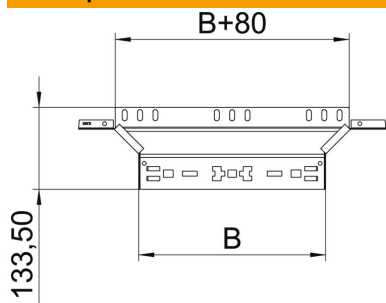

Технический паспорт

T-образная секция Magic 85 FS

Артикульный номер: 6041578

T-образное/крестовое соединение с системой соединителей для быстрого монтажа. Для всех типов кабельных лотков, высота боковой стенки которых составляет 85 мм.

St Сталь

FS оцинкован конвейерным методом

Исходные данные

Артикульный номер	6041578
Тип	RAAM 850 FS
Обозначение 1	T-образ./крестовое соединение
Обозначение 2	с быстрым соединителем
Производитель	OBO
Размер	85x500
Материал	Сталь
Поверхность	оцинкован конвейерным методом
Стандарт поверхности	DIN EN 10346
Минимальная единица продажи	1
Единица расхода	Шт.
Масса	97,1 кг
Единица веса	кг/100 шт.

Технический паспорт

T-образная секция Magic 85 FS

Артикульный номер: 6041578

Размеры

Ширина	500 мм
Высота	85 мм
Толщина листа	1,25 мм
Размер B	500 мм

Технические характеристики

Изгиб (угол)	90°
Конструкция соединителей	Встроенный соединитель
Повышение живучести конструкции	нет
Толщина материала пластины дна	1,25 мм
Схема расположения отверстий NATO	нет
Изменение направления	горизонтальный
Нержавеющая сталь, протравленная	нет
Конструкция для больших расстояний	нет
Вид соединителя кабеленесущей системы	Крепление защелкиванием
Толщина борта	1,25 мм