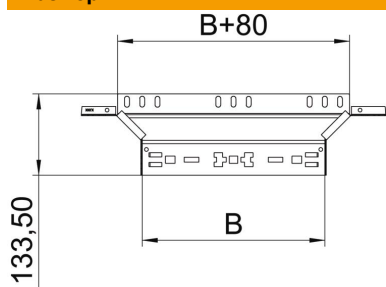

Технический паспорт

T-образная секция Magic 85 FT

Артикульный номер: 6041598

T-образное/крестовое соединение с системой соединителей для быстрого монтажа. Для всех типов кабельных лотков, высота боковой стенки которых составляет 85 мм.

St Сталь

FT Горячее цинкование методом погружения

Исходные данные

Артикульный номер	6041598
Тип	RAAM 850 FT
Обозначение 1	T-образ./крестовое соединение
Обозначение 2	с быстрым соединителем
Производитель	OBO
Размер	85x500
Материал	Сталь
Поверхность	Горячее цинкование методом погружения
Стандарт поверхности	DIN EN ISO 1461
Минимальная единица продажи	1
Единица расхода	Шт.
Масса	104,1 кг
Единица веса	кг/100 шт.

Технический паспорт

T-образная секция Magic 85 FT

Артикульный номер: 6041598

Размеры

Ширина	500 мм
Высота	85 мм
Толщина листа	1,25 мм
Размер B	500 мм

Технические характеристики

Изгиб (угол)	90°
Конструкция соединителей	Встроенный соединитель
Повышение живучести конструкции	нет
Толщина материала пластины дна	1,25 мм
Схема расположения отверстий NATO	нет
Изменение направления	горизонтальный
Нержавеющая сталь, протравленная	нет
Конструкция для больших расстояний	нет
Вид соединителя кабеленесущей системы	Крепление защелкиванием
Толщина борта	1,25 мм