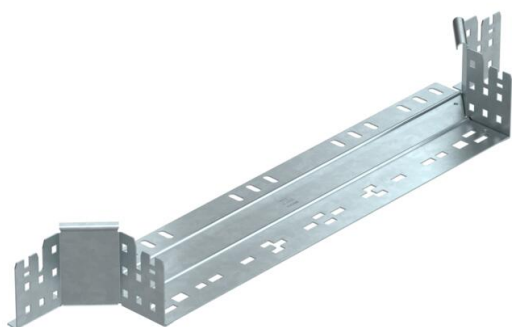

Технический паспорт

T-образная секция Magic 85 FT

Артикульный номер: 6041598

T-образное/крестовое соединение с системой соединителей для быстрого монтажа. Для всех типов кабельных лотков, высота боковой стенки которых составляет 85 мм.

St Сталь

FT Горячее цинкование методом погружения

Исходные данные

Артикульный номер	6041598
Тип	RAAM 850 FT
Обозначение 1	T-образ./крестовое соединение
Обозначение 2	с быстрым соединителем
Производитель	OBO
Размер	85x500
Материал	Сталь
Поверхность	Горячее цинкование методом погружения
Стандарт поверхности	DIN EN ISO 1461
Минимальная единица продажи	1
Единица расхода	Шт.
Масса	104,1 кг
Единица веса	кг/100 шт.

Технический паспорт

T-образная секция Magic 85 FT

Артикульный номер: 6041598

Размеры

Ширина	500 мм
Высота	85 мм
Толщина листа	1,25 мм
Размер B	500 мм

Технические характеристики

Изгиб (угол)	90°
Конструкция соединителей	Встроенный соединитель
Повышение живучести конструкции	нет
Толщина материала пластины дна	1,25 мм
Схема расположения отверстий NATO	нет
Изменение направления	горизонтальный
Нержавеющая сталь, протравленная	нет
Конструкция для больших расстояний	нет
Вид соединителя кабеленесущей системы	Крепление защелкиванием
Толщина борта	1,25 мм