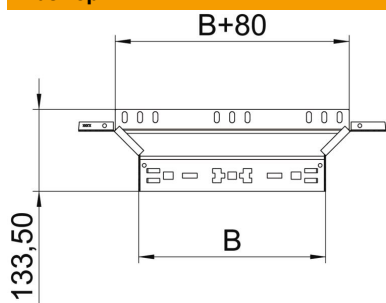

Технический паспорт

T-образная секция Magic 85 FS

Артикульный номер: 6041580

T-образное/крестовое соединение с системой соединителей для быстрого монтажа. Для всех типов кабельных лотков, высота боковой стенки которых составляет 85 мм.

St Сталь

FS оцинкован конвейерным методом

Исходные данные

Артикульный номер	6041580
Тип	RAAM 860 FS
Обозначение 1	T-образ./крестовое соединение
Обозначение 2	с быстрым соединителем
Производитель	OBO
Размер	85x600
Материал	Сталь
Поверхность	оцинкован конвейерным методом
Стандарт поверхности	DIN EN 10346
Минимальная единица продажи	1
Единица расхода	Шт.
Масса	110,5 кг
Единица веса	кг/100 шт.

Технический паспорт

T-образная секция Magic 85 FS

Артикульный номер: 6041580

Размеры

Ширина	600 мм
Высота	85 мм
Толщина листа	1,25 мм
Размер B	600 мм

Технические характеристики

Изгиб (угол)	90°
Конструкция соединителей	Встроенный соединитель
Повышение живучести конструкции	нет
Толщина материала пластины дна	1,25 мм
Схема расположения отверстий NATO	нет
Изменение направления	горизонтальный
Нержавеющая сталь, протравленная	нет
Конструкция для больших расстояний	нет
Вид соединителя кабеленесущей системы	Крепление защелкиванием
Толщина борта	1,25 мм