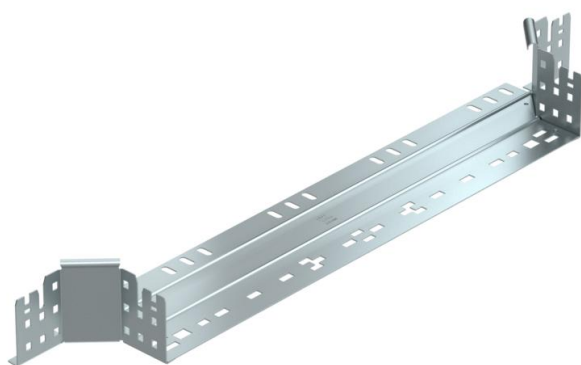

Технический паспорт

T-образная секция Magic 85 FS

Артикульный номер: 6041580

T-образное/крестовое соединение с системой соединителей для быстрого монтажа. Для всех типов кабельных лотков, высота боковой стенки которых составляет 85 мм.

St Сталь

FS оцинкован конвейерным методом

Исходные данные

Артикульный номер	6041580
Тип	RAAM 860 FS
Обозначение 1	T-образ./крестовое соединение
Обозначение 2	с быстрым соединителем
Производитель	OBO
Размер	85x600
Материал	Сталь
Поверхность	оцинкован конвейерным методом
Стандарт поверхности	DIN EN 10346
Минимальная единица продажи	1
Единица расхода	Шт.
Масса	110,5 кг
Единица веса	кг/100 шт.

Технический паспорт

T-образная секция Magic 85 FS

Артикульный номер: 6041580

Размеры

Ширина	600 мм
Высота	85 мм
Толщина листа	1,25 мм
Размер B	600 мм

Технические характеристики

Изгиб (угол)	90°
Конструкция соединителей	Встроенный соединитель
Повышение живучести конструкции	нет
Толщина материала пластины дна	1,25 мм
Схема расположения отверстий NATO	нет
Изменение направления	горизонтальный
Нержавеющая сталь, протравленная	нет
Конструкция для больших расстояний	нет
Вид соединителя кабеленесущей системы	Крепление защелкиванием
Толщина борта	1,25 мм