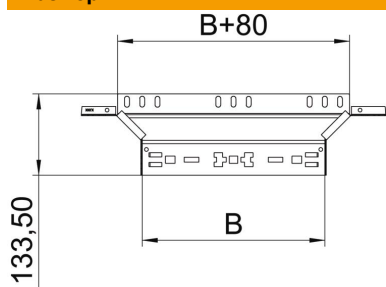

# Технический паспорт

Т-образная секция Magic 85 FT

Артикульный номер: 6041600

Т-образное/крестовое соединение с системой соединителей для быстрого монтажа. Для всех типов кабельных лотков, высота боковой стенки которых составляет 85 мм.

## Исходные данные

Артикульный номер	6041600
Тип	RAAM 860 FT
Обозначение 1	Т-образ./крестовое соединение
Обозначение 2	с быстрым соединителем
Производитель	OBO
Размер	85x600
Материал	Сталь
Поверхность	Горячее цинкование методом погружения
Стандарт поверхности	DIN EN ISO 1461
Минимальная единица продажи	1
Единица расхода	Шт.
Масса	118,5 кг
Единица веса	кг/100 шт.

### Размеры

Ширина	600 мм
Высота	85 мм
Толщина листа	1,25 мм
Размер B	600 мм

### Технические характеристики

Изгиб (угол)	90°
Конструкция соединителей	Встроенный соединитель
Повышение живучести конструкции	нет
Толщина материала пластины дна	1,25 мм
Схема расположения отверстий NATO	нет
Изменение направления	горизонтальный
Нержавеющая сталь, протравленная	нет
Конструкция для больших расстояний	нет
Вид соединителя кабеленесущей системы	Крепление защелкиванием
Толщина борта	1,25 мм