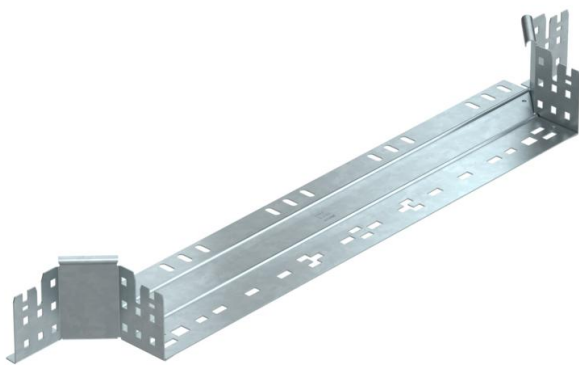

# Технический паспорт

Т-образная секция Magic 85 FT

Артикульный номер: 6041600

Т-образное/крестовое соединение с системой соединителей для быстрого монтажа. Для всех типов кабельных лотков, высота боковой стенки которых составляет 85 мм.

**St** Сталь

**FT** Горячее цинкование методом погружения

## Исходные данные

Артикульный номер	6041600
Тип	RAAM 860 FT
Обозначение 1	Т-образ./крестовое соединение
Обозначение 2	с быстрым соединителем
Производитель	OBO
Размер	85x600
Материал	Сталь
Поверхность	Горячее цинкование методом погружения
Стандарт поверхности	DIN EN ISO 1461
Минимальная единица продажи	1
Единица расхода	Шт.
Масса	118,5 кг
Единица веса	кг/100 шт.

### Технические характеристики

Изгиб (угол)	90°
Конструкция соединителей	Встроенный соединитель
Повышение живучести конструкции	нет
Толщина материала пластины дна	1,25 мм
Схема расположения отверстий NATO	нет
Изменение направления	горизонтальный
Нержавеющая сталь, протравленная	нет
Конструкция для больших расстояний	нет
Вид соединителя кабеленесущей системы	Крепление защелкиванием
Толщина борта	1,25 мм