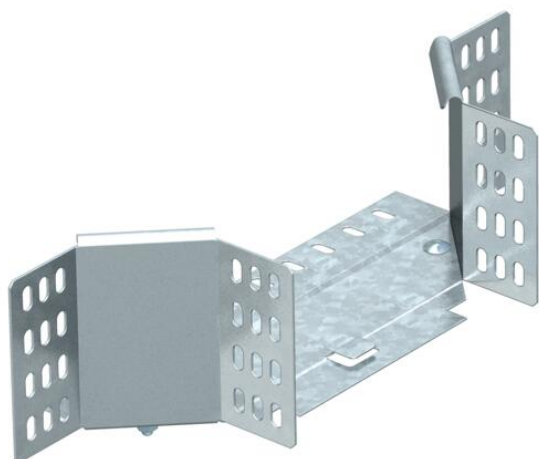

## Т-образная секция 110 FS

Артикульный номер: 7002653

Т-образное/крестовое соединение для горизонтального и вертикального монтажа. Для всех типов кабельных лотков, высота боковой стенки которых составляет 110 мм.

Фасонная деталь поставляется в разобранном состоянии.

В комплекте с соответствующими крепежными элементами.

**St** Сталь

**FS** оцинкован конвейерным методом

### Исходные данные

Артикульный номер	7002653
Тип	RAA 120 FS
Обозначение 1	Т-образ./крестовое соединение
Обозначение 2	с 2 угловыми соединениями
Производитель	OBO
Размер	110x200
Цвет	цинковый
Материал	Сталь
Поверхность	оцинкован конвейерным методом
Стандарт поверхности	DIN EN 10346
Минимальная единица продажи	1
Единица расхода	Шт.
Масса	55 кг
Единица веса	кг/100 шт.

## Технические характеристики

Изгиб (угол)	90°
Конструкция соединителей	Соединитель в комплекте
Повышение живучести конструкции	нет
Толщина материала пластины дна	1 мм
Схема расположения отверстий NATO	нет
Изменение направления	горизонтальный
Нержавеющая сталь, протравленная	нет
Конструкция для больших расстояний	нет
Вид соединителя кабеленесущей системы	Привинчен
Толщина борта	1,25 мм