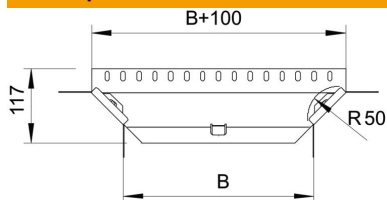

## Т-образная секция 110 FS

Артикульный номер: 7002653

Т-образное/крестовое соединение для горизонтального и вертикального монтажа. Для всех типов кабельных лотков, высота боковой стенки которых составляет 110 мм.

### Исходные данные

Артикульный номер	7002653
Тип	RAA 120 FS
Обозначение 1	Т-образ./крестовое соединение
Обозначение 2	с 2 угловыми соединениями
Производитель	OBO
Размер	110x200
Цвет	цинковый
Материал	Сталь
Поверхность	оцинкован конвейерным методом
Стандарт поверхности	DIN EN 10346
Минимальная единица продажи	1
Единица расхода	Шт.
Масса	55 кг
Единица веса	кг/100 шт.

### Размеры

Ширина	200 мм
Ширина	8 in
Высота	110 мм
Высота	4 in
Размер B	200 мм
Размер R	50 мм

## Технические характеристики

Изгиб (угол)	90°
Конструкция соединителей	Соединитель в комплекте
Повышение живучести конструкции	нет
Толщина материала пластины дна	1 мм
Схема расположения отверстий NATO	нет
Изменение направления	горизонтальный
Нержавеющая сталь, протравленная	нет
Конструкция для больших расстояний	нет
Вид соединителя кабеленесущей системы	Привинчен
Толщина борта	1,25 мм