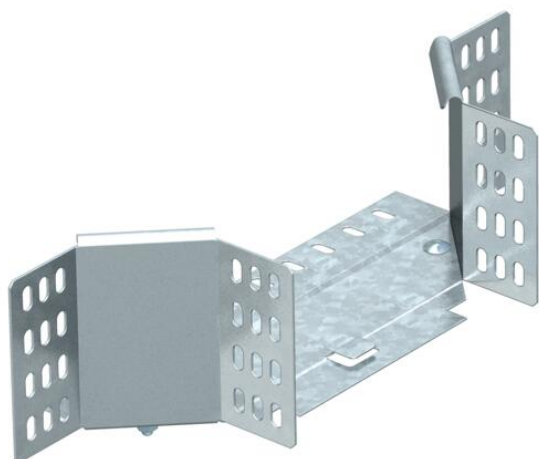

Технический паспорт

Т-образная секция 110 FS

Артикульный номер: 7002688

Т-образное/крестовое соединение для горизонтального и вертикального монтажа. Для всех типов кабельных лотков, высота боковой стенки которых составляет 110 мм.

Фасонная деталь поставляется в разобранном состоянии.

В комплекте с соответствующими крепежными элементами.

St Сталь

FS оцинкован конвейерным методом

Исходные данные

Артикульный номер	7002688
Тип	RAA 130 FS
Обозначение 1	Т-образ./крестовое соединение
Обозначение 2	с 2 угловыми соединениями
Производитель	OBO
Размер	110x300
Цвет	цинковый
Материал	Сталь
Поверхность	оцинкован конвейерным методом
Стандарт поверхности	DIN EN 10346
Минимальная единица продажи	1
Единица расхода	Шт.
Масса	70 кг
Единица веса	кг/100 шт.

Размеры

Ширина	300 мм
Ширина	12 in
Высота	110 мм
Высота	4 in
Размер B	300 мм
Размер R	50 мм

Технический паспорт

T-образная секция 110 FS

Артикульный номер: 7002688

Технические характеристики

Изгиб (угол)	90°
Конструкция соединителей	Соединитель в комплекте
Повышение живучести конструкции	нет
Толщина материала пластины дна	1 мм
Схема расположения отверстий NATO	нет
Изменение направления	горизонтальный
Нержавеющая сталь, протравленная	нет
Конструкция для больших расстояний	нет
Вид соединителя кабеленесущей системы	Привинчен
Толщина борта	1,25 мм