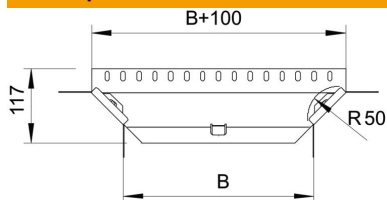

Технический паспорт

Т-образная секция 110 FS

Артикульный номер: 7002688

Т-образное/крестовое соединение для горизонтального и вертикального монтажа. Для всех типов кабельных лотков, высота боковой стенки которых составляет 110 мм.

Фасонная деталь поставляется в разобранном состоянии.

В комплекте с соответствующими крепежными элементами.

St Сталь

FS оцинкован конвейерным методом

Исходные данные

Артикульный номер	7002688
Тип	RAA 130 FS
Обозначение 1	Т-образ./крестовое соединение
Обозначение 2	с 2 угловыми соединениями
Производитель	OBO
Размер	110x300
Цвет	цинковый
Материал	Сталь
Поверхность	оцинкован конвейерным методом
Стандарт поверхности	DIN EN 10346
Минимальная единица продажи	1
Единица расхода	Шт.
Масса	70 кг
Единица веса	кг/100 шт.

Размеры

Ширина	300 мм
Ширина	12 in
Высота	110 мм
Высота	4 in
Размер B	300 мм
Размер R	50 мм

Технический паспорт

T-образная секция 110 FS

Артикульный номер: 7002688

Технические характеристики

Изгиб (угол)	90°
Конструкция соединителей	Соединитель в комплекте
Повышение живучести конструкции	нет
Толщина материала пластины дна	1 мм
Схема расположения отверстий NATO	нет
Изменение направления	горизонтальный
Нержавеющая сталь, протравленная	нет
Конструкция для больших расстояний	нет
Вид соединителя кабеленесущей системы	Привинчен
Толщина борта	1,25 мм