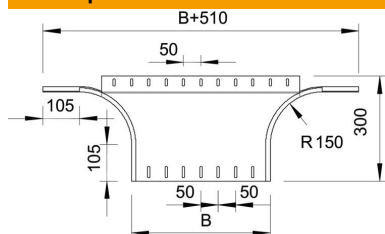

## T-образная секция 110 FS

Артикульный номер: 7002734

T-образное/крестовое соединение для горизонтального и вертикального монтажа. Для всех типов кабельных лотков, высота боковой стенки которых составляет 110 мм.  
Детали крепления заказывается отдельно.

### Исходные данные

Артикульный номер	7002734
Тип	RAA 155 FS
Обозначение 1	T-образ./крестовое соединение
Обозначение 2	круглое исполнение
Производитель	OBO
Размер	110x550
Материал	Сталь
Поверхность	оцинкован конвейерным методом
Стандарт поверхности	DIN EN 10346
Минимальная единица продажи	1
Единица расхода	Шт.
Масса	300 кг
Единица веса	кг/100 шт.

### Размеры

Ширина	550 мм
Ширина	22 in
Высота	110 мм
Высота	4 in
Размер B	550 мм
Размер R	150 мм

## Технические характеристики

Изгиб (угол)	90°
Конструкция соединителей	Без соединителя
Повышение живучести конструкции	нет
Толщина материала пластины дна	1,5 мм
Схема расположения отверстий NATO	нет
Изменение направления	горизонтальный
Нержавеющая сталь, протравленная	нет
Конструкция для больших расстояний	нет
Вид соединителя кабеленесущей системы	Привинчен
Толщина борта	1,25 мм