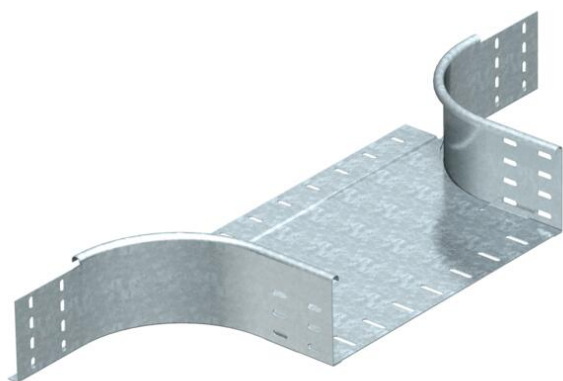

## T-образная секция 110 FS

Артикульный номер: 7002734

T-образное/крестовое соединение для горизонтального и вертикального монтажа. Для всех типов кабельных лотков, высота боковой стенки которых составляет 110 мм.  
Детали крепления заказывается отдельно.

### Исходные данные

Артикульный номер	7002734
Тип	RAA 155 FS
Обозначение 1	T-образ./крестовое соединение
Обозначение 2	круглое исполнение
Производитель	OBO
Размер	110x550
Материал	Сталь
Поверхность	оцинкован конвейерным методом
Стандарт поверхности	DIN EN 10346
Минимальная единица продажи	1
Единица расхода	Шт.
Масса	300 кг
Единица веса	кг/100 шт.

### Размеры

Ширина	550 мм
Ширина	22 in
Высота	110 мм
Высота	4 in
Размер B	550 мм
Размер R	150 мм

## Технические характеристики

Изгиб (угол)	90°
Конструкция соединителей	Без соединителя
Повышение живучести конструкции	нет
Толщина материала пластины дна	1,5 мм
Схема расположения отверстий NATO	нет
Изменение направления	горизонтальный
Нержавеющая сталь, протравленная	нет
Конструкция для больших расстояний	нет
Вид соединителя кабеленесущей системы	Привинчен
Толщина борта	1,25 мм