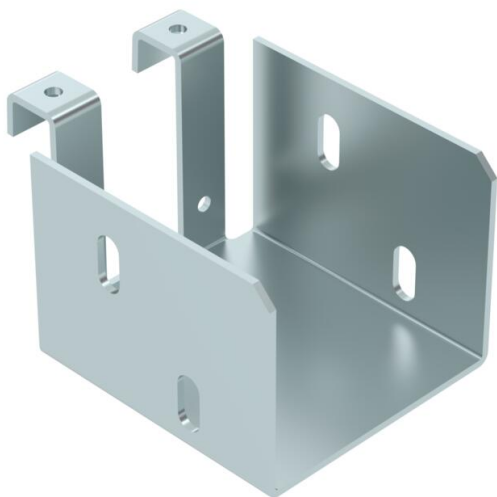

Технический паспорт

T-образное/крестовое соединение

Артикульный номер: 6050354

T-образное/крестовое соединение для горизонтального соединения кабельных лотков для монтажа светильников с высотой боковой стенки 60 мм.
Неразъемная конструкция.

CE

St Сталь

FS оцинкован конвейерным методом

Исходные данные

Артикульный номер	6050354
Тип	RAA 607.5 LTR FS
Обозначение 1	T-образное/крестов. соединение
Обозначение 2	для лотка для светильников
Производитель	OBO
Размер	60x75
Цвет	цинковый
Материал	Сталь
Поверхность	оцинкован конвейерным методом
Стандарт поверхности	DIN EN 10346
Минимальная единица продажи	10
Единица расхода	Шт.
Масса	24,2 кг
Единица веса	кг/100 шт.
Углеродный след CO ₂ (GWP) от колыбели до ворот	0,9687 кг CO ₂ e / 1 Шт.