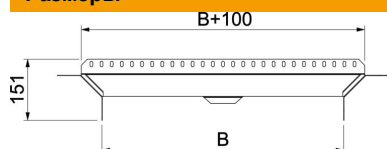

Технический паспорт

T-образное/крестовое соединение 60 FS

Артикульный номер: 6040252

T-образное/крестовое соединение для горизонтального и вертикального монтажа.
Фасонная деталь поставляется в разобранном состоянии.
В комплекте с соответствующими крепежными элементами.

St Сталь

FS оцинкован конвейерным методом

Исходные данные

Артикульный номер	6040252
Тип	RAA 610 FS RU
Обозначение 1	T-образ./крестовое соединение
Производитель	OBO
Размер	60x100
Материал	Сталь
Поверхность	оцинкован конвейерным методом
Стандарт поверхности	DIN EN 10346
Минимальная единица продажи	1
Единица расхода	Шт.
Масса	18 кг
Единица веса	кг/100 шт.

Размеры

Ширина	100 мм
Высота	60 мм
Толщина листа	0,7 мм
Размер B	100 мм

Технический паспорт

T-образное/крестовое соединение 60 FS

Артикульный номер: 6040252

Технические характеристики

Ширина ответвления	100 мм
Конструкция соединителей	Встроенный соединитель
Повышение живучести конструкции	нет
Схема расположения отверстий NATO	нет
Нержавеющая сталь, протравленная	нет
Конструкция для больших расстояний	нет
Вид соединителя кабеленесущей системы	Привинчен