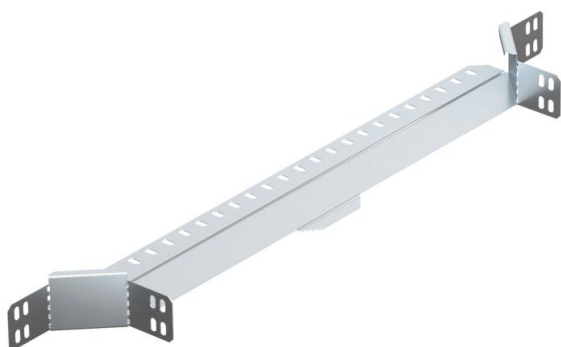

Технический паспорт

T-образное/крестовое соединение 60 FS

Артикульный номер: 6040252

T-образное/крестовое соединение для горизонтального и вертикального монтажа.
Фасонная деталь поставляется в разобранном состоянии.
В комплекте с соответствующими крепежными элементами.

St Сталь

FS оцинкован конвейерным методом

Исходные данные

Артикульный номер	6040252
Тип	RAA 610 FS RU
Обозначение 1	T-образ./крестовое соединение
Производитель	OBO
Размер	60x100
Материал	Сталь
Поверхность	оцинкован конвейерным методом
Стандарт поверхности	DIN EN 10346
Минимальная единица продажи	1
Единица расхода	Шт.
Масса	18 кг
Единица веса	кг/100 шт.

Размеры

Ширина	100 мм
Высота	60 мм
Толщина листа	0,7 мм
Размер B	100 мм

Технический паспорт

T-образное/крестовое соединение 60 FS

Артикульный номер: 6040252

Технические характеристики

Ширина ответвления	100 мм
Конструкция соединителей	Встроенный соединитель
Повышение живучести конструкции	нет
Схема расположения отверстий NATO	нет
Нержавеющая сталь, протравленная	нет
Конструкция для больших расстояний	нет
Вид соединителя кабеленесущей системы	Привинчен