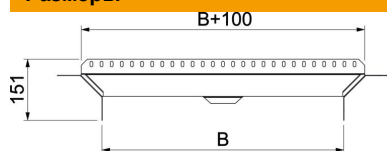

## T-образное/крестовое соединение 60 FS

Артикульный номер: 6040253

T-образное/крестовое соединение для горизонтального и вертикального монтажа.  
Фасонная деталь поставляется в разобранном состоянии.  
В комплекте с соответствующими крепежными элементами.

### Исходные данные

Артикульный номер	6040253
Тип	RAA 615 FS RU
Обозначение 1	T-образ./крестовое соединение
Производитель	OBO
Размер	60x150
Материал	Сталь
Поверхность	оцинкован конвейерным методом
Стандарт поверхности	DIN EN 10346
Минимальная единица продажи	1
Единица расхода	Шт.
Масса	20 кг
Единица веса	кг/100 шт.

### Размеры

Ширина	150 мм
Высота	60 мм
Толщина листа	0,7 мм
Размер B	150 мм

## Технические характеристики

Ширина ответвления	150 мм
Конструкция соединителей	Встроенный соединитель
Повышение живучести конструкции	нет
Схема расположения отверстий NATO	нет
Нержавеющая сталь, протравленная	нет
Конструкция для больших расстояний	нет
Вид соединителя кабеленесущей системы	Привинчен