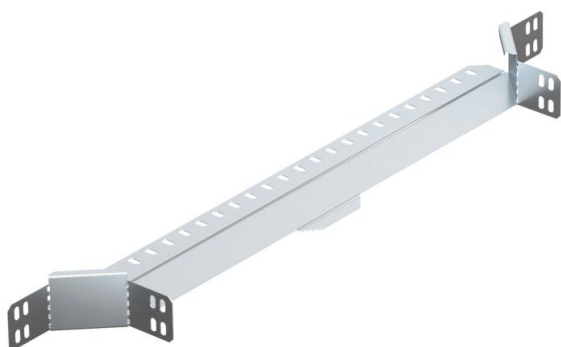

## T-образное/крестовое соединение 60 FS

Артикульный номер: 6040253

T-образное/крестовое соединение для горизонтального и вертикального монтажа.  
Фасонная деталь поставляется в разобранном состоянии.  
В комплекте с соответствующими крепежными элементами.

### Исходные данные

Артикульный номер	6040253
Тип	RAA 615 FS RU
Обозначение 1	T-образ./крестовое соединение
Производитель	OBO
Размер	60x150
Материал	Сталь
Поверхность	оцинкован конвейерным методом
Стандарт поверхности	DIN EN 10346
Минимальная единица продажи	1
Единица расхода	Шт.
Масса	20 кг
Единица веса	кг/100 шт.

### Размеры

Ширина	150 мм
Высота	60 мм
Толщина листа	0,7 мм
Размер B	150 мм

## Технические характеристики

Ширина ответвления	150 мм
Конструкция соединителей	Встроенный соединитель
Повышение живучести конструкции	нет
Схема расположения отверстий NATO	нет
Нержавеющая сталь, протравленная	нет
Конструкция для больших расстояний	нет
Вид соединителя кабеленесущей системы	Привинчен