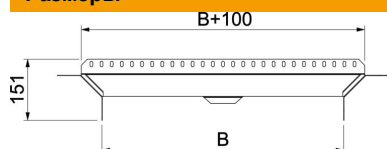

Технический паспорт

T-образное/крестовое соединение 60 FS

Артикульный номер: 6040254

T-образное/крестовое соединение для горизонтального и вертикального монтажа.
Фасонная деталь поставляется в разобранном состоянии.
В комплекте с соответствующими крепежными элементами.

St Сталь

FS оцинкован конвейерным методом

Исходные данные

Артикульный номер	6040254
Тип	RAA 620 FS RU
Обозначение 1	T-образ./крестовое соединение
Производитель	OBO
Размер	60x200
Материал	Сталь
Поверхность	оцинкован конвейерным методом
Стандарт поверхности	DIN EN 10346
Минимальная единица продажи	1
Единица расхода	Шт.
Масса	23 кг
Единица веса	кг/100 шт.

Размеры

Ширина	200 мм
Высота	60 мм
Толщина листа	0,7 мм
Размер B	200 мм

Технический паспорт

T-образное/крестовое соединение 60 FS

Артикульный номер: 6040254

Технические характеристики

Ширина ответвления	200 мм
Конструкция соединителей	Встроенный соединитель
Повышение живучести конструкции	нет
Схема расположения отверстий NATO	нет
Нержавеющая сталь, протравленная	нет
Конструкция для больших расстояний	нет
Вид соединителя кабеленесущей системы	Привинчен