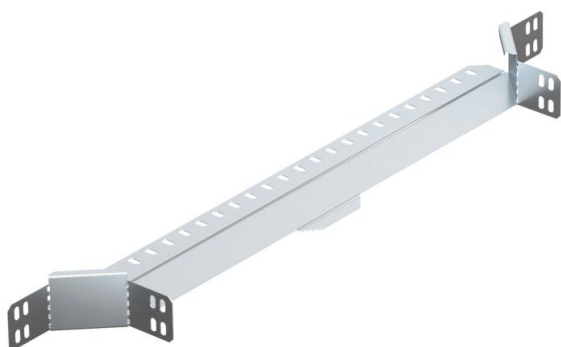

Технический паспорт

T-образное/крестовое соединение 60 FS

Артикульный номер: 6040254

T-образное/крестовое соединение для горизонтального и вертикального монтажа.
Фасонная деталь поставляется в разобранном состоянии.
В комплекте с соответствующими крепежными элементами.

St Сталь

FS оцинкован конвейерным методом

Исходные данные

Артикульный номер	6040254
Тип	RAA 620 FS RU
Обозначение 1	T-образ./крестовое соединение
Производитель	OBO
Размер	60x200
Материал	Сталь
Поверхность	оцинкован конвейерным методом
Стандарт поверхности	DIN EN 10346
Минимальная единица продажи	1
Единица расхода	Шт.
Масса	23 кг
Единица веса	кг/100 шт.

Размеры

Ширина	200 мм
Высота	60 мм
Толщина листа	0,7 мм
Размер B	200 мм

Технический паспорт

T-образное/крестовое соединение 60 FS

Артикульный номер: 6040254

Технические характеристики

Ширина ответвления	200 мм
Конструкция соединителей	Встроенный соединитель
Повышение живучести конструкции	нет
Схема расположения отверстий NATO	нет
Нержавеющая сталь, протравленная	нет
Конструкция для больших расстояний	нет
Вид соединителя кабеленесущей системы	Привинчен