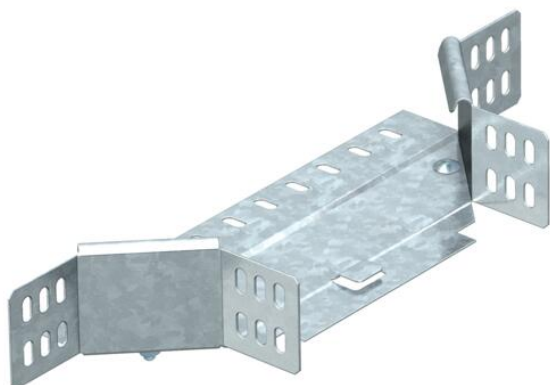

## T-образное/крестовое соединение FS

Артикульный номер: 6040446

T-образное/крестовое соединение для горизонтального и вертикального монтажа. Для всех типов кабельных лотков, высота боковой стенки которых составляет 60 мм.

Фасонная деталь поставляется в разобранном состоянии.

В комплекте с соответствующими крепежными элементами.

**St** Сталь

**FS** оцинкован конвейерным методом

### Исходные данные

Артикульный номер	6040446
Тип	RAA 630 FS
Обозначение 1	T-образ./крестовое соединение
Обозначение 2	с 2 угловыми соединениями
Производитель	OBO
Размер	60x300
Материал	Сталь
Поверхность	оцинкован конвейерным методом
Стандарт поверхности	DIN EN 10346
Минимальная единица продажи	1
Единица расхода	Шт.
Масса	61,9 кг
Единица веса	кг/100 шт.

### Размеры

Ширина	300 мм
Ширина	12 in
Высота	60 мм
Высота	2 in
Размер B	300 мм
Размер R	50 мм