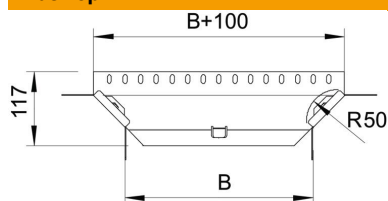

## T-образное/крестовое соединение FS

Артикульный номер: 6040446

T-образное/крестовое соединение для горизонтального и вертикального монтажа. Для всех типов кабельных лотков, высота боковой стенки которых составляет 60 мм.

### Исходные данные

Артикульный номер	6040446
Тип	RAA 630 FS
Обозначение 1	T-образ./крестовое соединение
Обозначение 2	с 2 угловыми соединениями
Производитель	OBO
Размер	60x300
Материал	Сталь
Поверхность	оцинкован конвейерным методом
Стандарт поверхности	DIN EN 10346
Минимальная единица продажи	1
Единица расхода	Шт.
Масса	61,9 кг
Единица веса	кг/100 шт.

### Размеры

Ширина	300 мм
Ширина	12 in
Высота	60 мм
Высота	2 in
Размер B	300 мм
Размер R	50 мм

## Технические характеристики

Изгиб (угол)	90°
Конструкция соединителей	Соединитель в комплекте
Повышение живучести конструкции	да
Толщина материала пластины дна	1 мм
Схема расположения отверстий NATO	нет
Изменение направления	горизонтальный
Нержавеющая сталь, протравленная	нет
Конструкция для больших расстояний	нет
Вид соединителя кабеленесущей системы	Привинчен
Толщина борта	1,25 мм