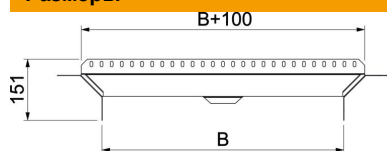

Технический паспорт

T-образное/крестовое соединение 60 FS

Артикульный номер: 6040256

T-образное/крестовое соединение для горизонтального и вертикального монтажа.
Фасонная деталь поставляется в разобранном состоянии.
В комплекте с соответствующими крепежными элементами.

St Сталь

FS оцинкован конвейерным методом

Исходные данные

Артикульный номер	6040256
Тип	RAA 630 FS RU
Обозначение 1	T-образ./крестовое соединение
Производитель	OBO
Размер	60x300
Материал	Сталь
Поверхность	оцинкован конвейерным методом
Стандарт поверхности	DIN EN 10346
Минимальная единица продажи	1
Единица расхода	Шт.
Масса	27 кг
Единица веса	кг/100 шт.

Размеры

Ширина	300 мм
Высота	60 мм
Толщина листа	0,7 мм
Размер B	300 мм

Технический паспорт

T-образное/крестовое соединение 60 FS

Артикульный номер: 6040256

Технические характеристики

Ширина ответвления	300 мм
Конструкция соединителей	Встроенный соединитель
Повышение живучести конструкции	нет
Схема расположения отверстий NATO	нет
Нержавеющая сталь, протравленная	нет
Конструкция для больших расстояний	нет
Вид соединителя кабеленесущей системы	Привинчен