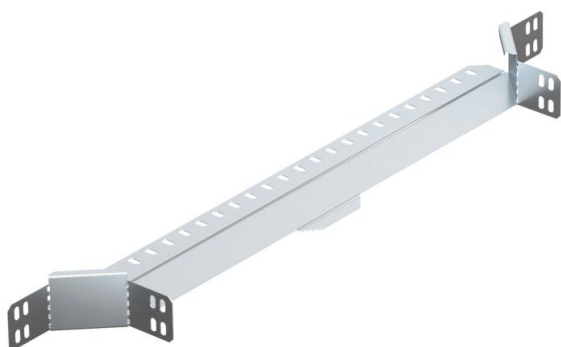

Технический паспорт

T-образное/крестовое соединение 60 FS

Артикульный номер: 6040256

T-образное/крестовое соединение для горизонтального и вертикального монтажа.
Фасонная деталь поставляется в разобранном состоянии.
В комплекте с соответствующими крепежными элементами.

St Сталь

FS оцинкован конвейерным методом

Исходные данные

Артикульный номер	6040256
Тип	RAA 630 FS RU
Обозначение 1	T-образ./крестовое соединение
Производитель	OBO
Размер	60x300
Материал	Сталь
Поверхность	оцинкован конвейерным методом
Стандарт поверхности	DIN EN 10346
Минимальная единица продажи	1
Единица расхода	Шт.
Масса	27 кг
Единица веса	кг/100 шт.

Размеры

Ширина	300 мм
Высота	60 мм
Толщина листа	0,7 мм
Размер B	300 мм

Технический паспорт

T-образное/крестовое соединение 60 FS

Артикульный номер: 6040256

Технические характеристики

Ширина ответвления	300 мм
Конструкция соединителей	Встроенный соединитель
Повышение живучести конструкции	нет
Схема расположения отверстий NATO	нет
Нержавеющая сталь, протравленная	нет
Конструкция для больших расстояний	нет
Вид соединителя кабеленесущей системы	Привинчен