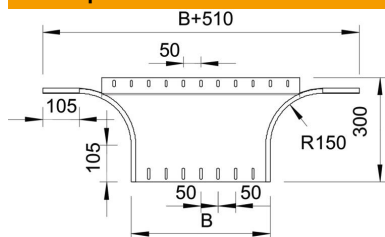

Технический паспорт

T-образное/крестовое соединение 60 FS

Артикульный номер: 7002394

T-образное/крестовое соединение для горизонтального и вертикального монтажа. Для всех типов кабельных лотков, высота боковой стенки которых составляет 60 мм.
Детали для крепления заказывается отдельно.

St Сталь

FS оцинкован конвейерным методом

Исходные данные

Артикульный номер	7002394
Тип	RAA 640 FS
Обозначение 1	T-образ./крестовое соединение
Обозначение 2	круглое исполнение
Производитель	OBO
Размер	60x400
Цвет	цинковый
Материал	Сталь
Поверхность	оцинкован конвейерным методом
Стандарт поверхности	DIN EN 10346
Минимальная единица продажи	1
Единица расхода	Шт.
Масса	220 кг
Единица веса	кг/100 шт.
Углеродный след CO ₂ (GWP) от колыбели до ворот	7,473 кг CO ₂ e / 1 Шт.

Размеры

Ширина	400 мм
Ширина	16 in
Высота	60 мм
Высота	2 in
Размер B	400 мм
Размер R	150 мм

Технический паспорт

T-образное/крестовое соединение 60 FS

Артикульный номер: 7002394

Технические характеристики

Изгиб (угол)	90°
Конструкция соединителей	Без соединителя
Повышение живучести конструкции	нет
Толщина материала пластины дна	1,5 мм
Схема расположения отверстий NATO	нет
Изменение направления	горизонтальный
Нержавеющая сталь, протравленная	нет
Конструкция для больших расстояний	нет
Вид соединителя кабеленесущей системы	Привинчен
Толщина борта	1,25 мм