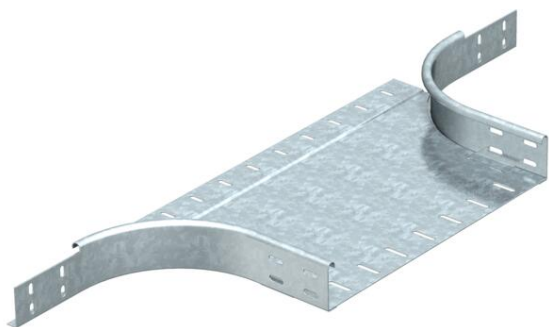

Технический паспорт

T-образное/крестовое соединение 60 FS

Артикульный номер: 7002394

T-образное/крестовое соединение для горизонтального и вертикального монтажа. Для всех типов кабельных лотков, высота боковой стенки которых составляет 60 мм.
Детали для крепления заказывается отдельно.

St Сталь

FS оцинкован конвейерным методом

Исходные данные

Артикульный номер	7002394
Тип	RAA 640 FS
Обозначение 1	T-образ./крестовое соединение
Обозначение 2	круглое исполнение
Производитель	OBO
Размер	60x400
Цвет	цинковый
Материал	Сталь
Поверхность	оцинкован конвейерным методом
Стандарт поверхности	DIN EN 10346
Минимальная единица продажи	1
Единица расхода	Шт.
Масса	220 кг
Единица веса	кг/100 шт.
Углеродный след CO ₂ (GWP) от колыбели до ворот	7,473 кг CO ₂ e / 1 Шт.

Размеры

Ширина	400 мм
Ширина	16 in
Высота	60 мм
Высота	2 in
Размер B	400 мм
Размер R	150 мм

Технический паспорт

T-образное/крестовое соединение 60 FS

Артикульный номер: 7002394

Технические характеристики

Изгиб (угол)	90°
Конструкция соединителей	Без соединителя
Повышение живучести конструкции	нет
Толщина материала пластины дна	1,5 мм
Схема расположения отверстий NATO	нет
Изменение направления	горизонтальный
Нержавеющая сталь, протравленная	нет
Конструкция для больших расстояний	нет
Вид соединителя кабеленесущей системы	Привинчен
Толщина борта	1,25 мм