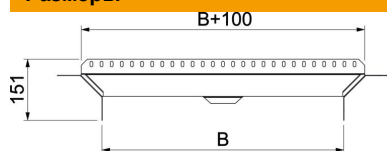

## T-образное/крестовое соединение 60 FS

Артикульный номер: 6040258

T-образное/крестовое соединение для горизонтального и вертикального монтажа.  
Фасонная деталь поставляется в разобранном состоянии.  
В комплекте с соответствующими крепежными элементами.

### Исходные данные

Артикульный номер	6040258
Тип	RAA 640 FS RU
Обозначение 1	T-образ./крестовое соединение
Производитель	OBO
Размер	60x400
Материал	Сталь
Поверхность	оцинкован конвейерным методом
Стандарт поверхности	DIN EN 10346
Минимальная единица продажи	1
Единица расхода	Шт.
Масса	31 кг
Единица веса	кг/100 шт.

### Размеры

Ширина	400 мм
Высота	60 мм
Толщина листа	0,7 мм
Размер B	400 мм