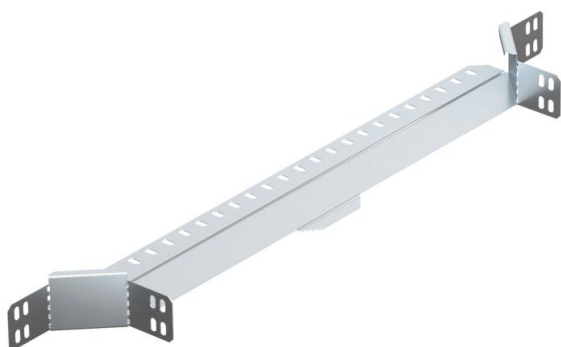

## T-образное/крестовое соединение 60 FS

Артикульный номер: 6040258

T-образное/крестовое соединение для горизонтального и вертикального монтажа.  
Фасонная деталь поставляется в разобранном состоянии.  
В комплекте с соответствующими крепежными элементами.

### Исходные данные

Артикульный номер	6040258
Тип	RAA 640 FS RU
Обозначение 1	T-образ./крестовое соединение
Производитель	OBO
Размер	60x400
Материал	Сталь
Поверхность	оцинкован конвейерным методом
Стандарт поверхности	DIN EN 10346
Минимальная единица продажи	1
Единица расхода	Шт.
Масса	31 кг
Единица веса	кг/100 шт.

### Размеры

Ширина	400 мм
Высота	60 мм
Толщина листа	0,7 мм
Размер B	400 мм