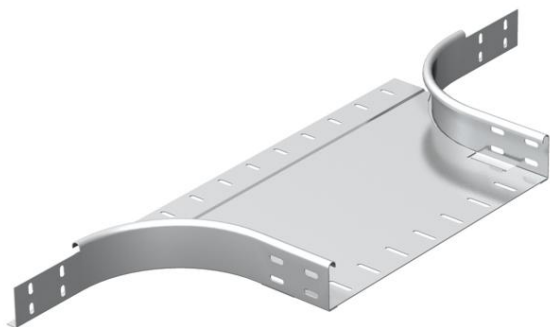

## T-образная секция 60 A4

Артикульный номер: 7136252

T-образное/крестовое соединение для горизонтального и вертикального монтажа. Для всех типов кабельных лотков, высота боковой стенки которых составляет 60 мм.  
Детали крепления заказывается отдельно.

### Исходные данные

Артикульный номер	7136252
Тип	RAA 650 A4
Обозначение 1	T-образ./крестовое соединение
Обозначение 2	круглое исполнение
Производитель	OBO
Размер	60x500
Материал	Нержавеющая высококачественная сталь 1.4571
Поверхность	без обработки, дообработанный
Стандарт поверхности	
Минимальная единица продажи	1
Единица расхода	Шт.
Масса	255 кг
Единица веса	кг/100 шт.

### Размеры

Ширина	500 мм
Ширина	20 in
Высота	60 мм
Высота	2 in
Размер B	500 мм
Размер R	150 мм

## Технические характеристики

Изгиб (угол)	90°
Конструкция соединителей	Без соединителя
Толщина материала пластины дна	1,5 мм
Изменение направления	горизонтальный
Вид соединителя кабеленесущей системы	Привинчен
Толщина борта	1,25 мм