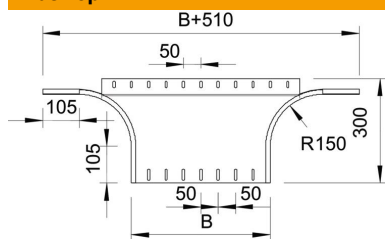

## T-образная секция 60 A4

Артикульный номер: 7136252

T-образное/крестовое соединение для горизонтального и вертикального монтажа. Для всех типов кабельных лотков, высота боковой стенки которых составляет 60 мм.  
Детали крепления заказывается отдельно.

### Исходные данные

Артикульный номер	7136252
Тип	RAA 650 A4
Обозначение 1	T-образ./крестовое соединение
Обозначение 2	круглое исполнение
Производитель	OBO
Размер	60x500
Материал	Нержавеющая высококачественная сталь 1.4571
Поверхность	без обработки, дообработанный
Стандарт поверхности	
Минимальная единица продажи	1
Единица расхода	Шт.
Масса	255 кг
Единица веса	кг/100 шт.

### Размеры

Ширина	500 мм
Ширина	20 in
Высота	60 мм
Высота	2 in
Размер B	500 мм
Размер R	150 мм

## Технические характеристики

Изгиб (угол)	90°
Конструкция соединителей	Без соединителя
Толщина материала пластины дна	1,5 мм
Изменение направления	горизонтальный
Вид соединителя кабеленесущей системы	Привинчен
Толщина борта	1,25 мм