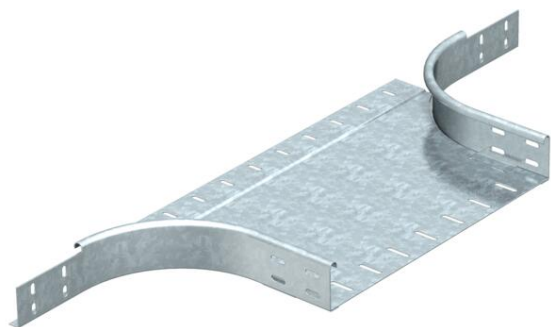

## T-образное/крестовое соединение 60 FS

Артикульный номер: 7002416

T-образное/крестовое соединение для горизонтального и вертикального монтажа. Для всех типов кабельных лотков, высота боковой стенки которых составляет 60 мм.  
Детали для крепления заказывается отдельно.

### Исходные данные

Артикульный номер	7002416
Тип	RAA 650 FS
Обозначение 1	T-образ./крестовое соединение
Обозначение 2	круглое исполнение
Производитель	OBO
Размер	60x500
Цвет	цинковый
Материал	Сталь
Поверхность	оцинкован конвейерным методом
Стандарт поверхности	DIN EN 10346
Минимальная единица продажи	1
Единица расхода	Шт.
Масса	255 кг
Единица веса	кг/100 шт.
Углеродный след CO <sub>2</sub> (GWP) от колыбели до ворот	7,982 кг CO <sub>2</sub> e / 1 Шт.

### Размеры

Ширина	500 мм
Ширина	20 in
Высота	60 мм
Высота	2 in
Размер B	500 мм
Размер R	150 мм

## Технические характеристики

Изгиб (угол)	90°
Конструкция соединителей	Без соединителя
Повышение живучести конструкции	нет
Толщина материала пластины дна	1,5 мм
Схема расположения отверстий NATO	нет
Изменение направления	горизонтальный
Нержавеющая сталь, протравленная	нет
Конструкция для больших расстояний	нет
Вид соединителя кабеленесущей системы	Привинчен
Толщина борта	1,25 мм