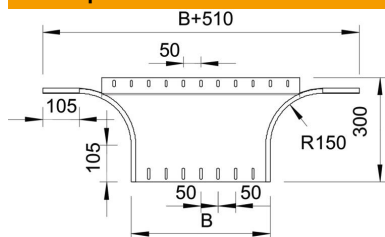

## T-образное/крестовое соединение 60 FS

Артикульный номер: 7002416

T-образное/крестовое соединение для горизонтального и вертикального монтажа. Для всех типов кабельных лотков, высота боковой стенки которых составляет 60 мм.  
Детали для крепления заказывается отдельно.

### Исходные данные

Артикульный номер	7002416
Тип	RAA 650 FS
Обозначение 1	T-образ./крестовое соединение
Обозначение 2	круглое исполнение
Производитель	OBO
Размер	60x500
Цвет	цинковый
Материал	Сталь
Поверхность	оцинкован конвейерным методом
Стандарт поверхности	DIN EN 10346
Минимальная единица продажи	1
Единица расхода	Шт.
Масса	255 кг
Единица веса	кг/100 шт.
Углеродный след CO <sub>2</sub> (GWP) от колыбели до ворот	7,982 кг CO <sub>2</sub> e / 1 Шт.

### Размеры

Ширина	500 мм
Ширина	20 in
Высота	60 мм
Высота	2 in
Размер B	500 мм
Размер R	150 мм

## Технические характеристики

Изгиб (угол)	90°
Конструкция соединителей	Без соединителя
Повышение живучести конструкции	нет
Толщина материала пластины дна	1,5 мм
Схема расположения отверстий NATO	нет
Изменение направления	горизонтальный
Нержавеющая сталь, протравленная	нет
Конструкция для больших расстояний	нет
Вид соединителя кабеленесущей системы	Привинчен
Толщина борта	1,25 мм