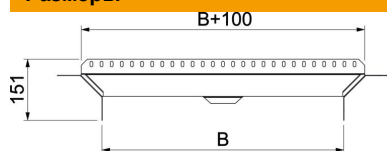

Технический паспорт

T-образное/крестовое соединение 60 FS

Артикульный номер: 6040260

T-образное/крестовое соединение для горизонтального и вертикального монтажа.
Фасонная деталь поставляется в разобранном состоянии.
В комплекте с соответствующими крепежными элементами.

St Сталь

FS оцинкован конвейерным методом

Исходные данные

Артикульный номер	6040260
Тип	RAA 650 FS RU
Обозначение 1	T-образ./крестовое соединение
Производитель	OBO
Размер	60x500
Материал	Сталь
Поверхность	оцинкован конвейерным методом
Стандарт поверхности	DIN EN 10346
Минимальная единица продажи	1
Единица расхода	Шт.
Масса	35 кг
Единица веса	кг/100 шт.

Размеры

Ширина	500 мм
Высота	60 мм
Толщина листа	0,7 мм
Размер B	500 мм

Технический паспорт

T-образное/крестовое соединение 60 FS

Артикульный номер: 6040260

Технические характеристики

Конструкция соединителей	Встроенный соединитель
Повышение живучести конструкции	нет
Схема расположения отверстий NATO	нет
Нержавеющая сталь, протравленная	нет
Конструкция для больших расстояний	нет
Вид соединителя кабеленесущей системы	Привинчен