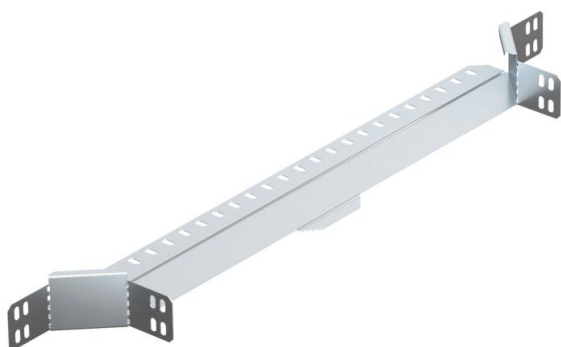

Технический паспорт

T-образное/крестовое соединение 60 FS

Артикульный номер: 6040260

T-образное/крестовое соединение для горизонтального и вертикального монтажа.
Фасонная деталь поставляется в разобранном состоянии.
В комплекте с соответствующими крепежными элементами.

St Сталь

FS оцинкован конвейерным методом

Исходные данные

Артикульный номер	6040260
Тип	RAA 650 FS RU
Обозначение 1	T-образ./крестовое соединение
Производитель	OBO
Размер	60x500
Материал	Сталь
Поверхность	оцинкован конвейерным методом
Стандарт поверхности	DIN EN 10346
Минимальная единица продажи	1
Единица расхода	Шт.
Масса	35 кг
Единица веса	кг/100 шт.

Размеры

Ширина	500 мм
Высота	60 мм
Толщина листа	0,7 мм
Размер B	500 мм

Технический паспорт

T-образное/крестовое соединение 60 FS

Артикульный номер: 6040260

Технические характеристики

Конструкция соединителей	Встроенный соединитель
Повышение живучести конструкции	нет
Схема расположения отверстий NATO	нет
Нержавеющая сталь, протравленная	нет
Конструкция для больших расстояний	нет
Вид соединителя кабеленесущей системы	Привинчен