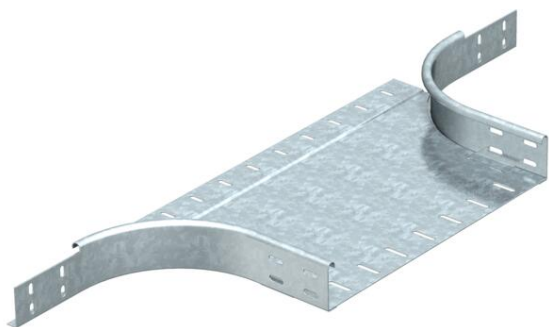

Технический паспорт

T-образное/крестовое соединение 60 FS

Артикульный номер: 7002432

T-образное/крестовое соединение для горизонтального и вертикального монтажа. Для всех типов кабельных лотков, высота боковой стенки которых составляет 60 мм.
Детали для крепления заказываются отдельно.

St Сталь

FS оцинкован конвейерным методом

Исходные данные

Артикульный номер	7002432
Тип	RAA 660 FS
Обозначение 1	T-образ./крестовое соединение
Обозначение 2	круглое исполнение
Производитель	OBO
Размер	60x600
Материал	Сталь
Поверхность	оцинкован конвейерным методом
Стандарт поверхности	DIN EN 10346
Минимальная единица продажи	1
Единица расхода	Шт.
Масса	285 кг
Единица веса	кг/100 шт.

Размеры

Ширина	600 мм
Ширина	24 in
Высота	60 мм
Высота	2 in
Размер B	600 мм
Размер R	150 мм

Технический паспорт

T-образное/крестовое соединение 60 FS

Артикульный номер: 7002432

Технические характеристики

Изгиб (угол)	90°
Конструкция соединителей	Без соединителя
Повышение живучести конструкции	нет
Толщина материала пластины дна	1,5 мм
Схема расположения отверстий NATO	нет
Изменение направления	горизонтальный
Нержавеющая сталь, протравленная	нет
Конструкция для больших расстояний	нет
Вид соединителя кабеленесущей системы	Привинчен
Толщина борта	1,25 мм