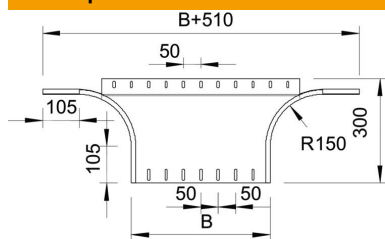

Технический паспорт

T-образное/крестовое соединение 60 FS

Артикульный номер: 7002432

T-образное/крестовое соединение для горизонтального и вертикального монтажа. Для всех типов кабельных лотков, высота боковой стенки которых составляет 60 мм.
Детали для крепления заказываются отдельно.

St Сталь

FS оцинкован конвейерным методом

Исходные данные

Артикульный номер	7002432
Тип	RAA 660 FS
Обозначение 1	T-образ./крестовое соединение
Обозначение 2	круглое исполнение
Производитель	OBO
Размер	60x600
Материал	Сталь
Поверхность	оцинкован конвейерным методом
Стандарт поверхности	DIN EN 10346
Минимальная единица продажи	1
Единица расхода	Шт.
Масса	285 кг
Единица веса	кг/100 шт.

Размеры

Ширина	600 мм
Ширина	24 in
Высота	60 мм
Высота	2 in
Размер B	600 мм
Размер R	150 мм

Технический паспорт

T-образное/крестовое соединение 60 FS

Артикульный номер: 7002432

Технические характеристики

Изгиб (угол)	90°
Конструкция соединителей	Без соединителя
Повышение живучести конструкции	нет
Толщина материала пластины дна	1,5 мм
Схема расположения отверстий NATO	нет
Изменение направления	горизонтальный
Нержавеющая сталь, протравленная	нет
Конструкция для больших расстояний	нет
Вид соединителя кабеленесущей системы	Привинчен
Толщина борта	1,25 мм