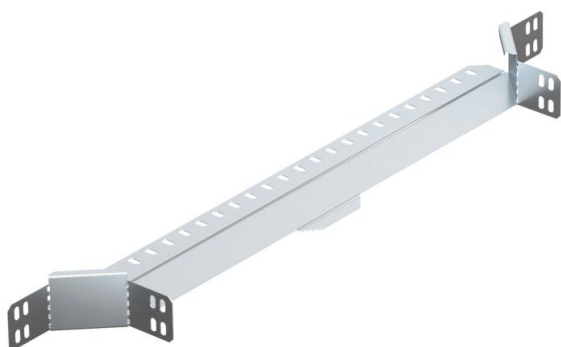

Технический паспорт

T-образное/крестовое соединение 60 FS

Артикульный номер: 6040262

T-образное/крестовое соединение для горизонтального и вертикального монтажа.
Фасонная деталь поставляется в разобранном состоянии.
В комплекте с соответствующими крепежными элементами.

St Сталь

FS оцинкован конвейерным методом

Исходные данные

Артикульный номер	6040262
Тип	RAA 660 FS RU
Обозначение 1	T-образ./крестовое соединение
Производитель	OBO
Размер	60x600
Материал	Сталь
Поверхность	оцинкован конвейерным методом
Стандарт поверхности	DIN EN 10346
Минимальная единица продажи	1
Единица расхода	Шт.
Масса	40 кг
Единица веса	кг/100 шт.

Размеры

Ширина	600 мм
Высота	60 мм
Толщина листа	0,7 мм
Размер B	600 мм

Технический паспорт

T-образное/крестовое соединение 60 FS

Артикульный номер: 6040262

Технические характеристики

Конструкция соединителей	Встроенный соединитель
Повышение живучести конструкции	нет
Схема расположения отверстий NATO	нет
Нержавеющая сталь, протравленная	нет
Конструкция для больших расстояний	нет
Вид соединителя кабеленесущей системы	Привинчен