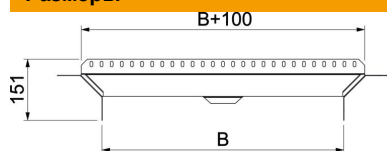

Технический паспорт

T-образное/крестовое соединение 60 FS

Артикульный номер: 6040262

T-образное/крестовое соединение для горизонтального и вертикального монтажа.
Фасонная деталь поставляется в разобранном состоянии.
В комплекте с соответствующими крепежными элементами.

St Сталь

FS оцинкован конвейерным методом

Исходные данные

Артикульный номер	6040262
Тип	RAA 660 FS RU
Обозначение 1	T-образ./крестовое соединение
Производитель	OBO
Размер	60x600
Материал	Сталь
Поверхность	оцинкован конвейерным методом
Стандарт поверхности	DIN EN 10346
Минимальная единица продажи	1
Единица расхода	Шт.
Масса	40 кг
Единица веса	кг/100 шт.

Размеры

Ширина	600 мм
Высота	60 мм
Толщина листа	0,7 мм
Размер B	600 мм

Технический паспорт

T-образное/крестовое соединение 60 FS

Артикульный номер: 6040262

Технические характеристики

Конструкция соединителей	Встроенный соединитель
Повышение живучести конструкции	нет
Схема расположения отверстий NATO	нет
Нержавеющая сталь, протравленная	нет
Конструкция для больших расстояний	нет
Вид соединителя кабеленесущей системы	Привинчен