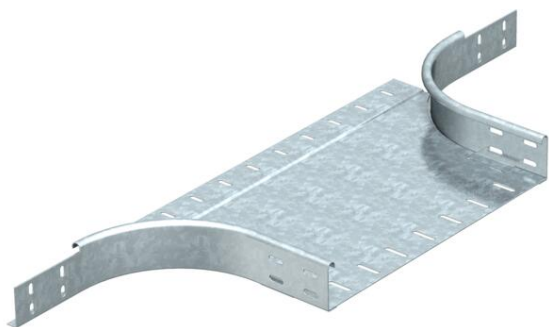

Технический паспорт

T-образная секция 60 FT

Артикульный номер: 7121601

T-образное/крестовое соединение для горизонтального и вертикального монтажа. Для всех типов кабельных лотков, высота боковой стенки которых составляет 60 мм.
Детали крепления заказывается отдельно.

St Сталь

FT Горячее цинкование методом погружения

Исходные данные

Артикульный номер	7121601
Тип	RAA 660 FT
Обозначение 1	T-образ./крестовое соединение
Обозначение 2	круглое исполнение
Производитель	OBO
Размер	60x600
Материал	Сталь
Поверхность	Горячее цинкование методом погружения
Стандарт поверхности	DIN EN ISO 1461
Минимальная единица продажи	1
Единица расхода	Шт.
Масса	310 кг
Единица веса	кг/100 шт.

Размеры

Ширина	600 мм
Ширина	24 in
Высота	60 мм
Высота	2 in
Размер B	600 мм
Размер R	150 мм

Технический паспорт

Т-образная секция 60 FT

Артикульный номер: 7121601

Технические характеристики

Изгиб (угол)	90°
Конструкция соединителей	Без соединителя
Повышение живучести конструкции	нет
Толщина материала пластины дна	1,5 мм
Схема расположения отверстий NATO	нет
Изменение направления	горизонтальный
Нержавеющая сталь, протравленная	нет
Конструкция для больших расстояний	нет
Вид соединителя кабеленесущей системы	Привинчен
Толщина борта	1,25 мм