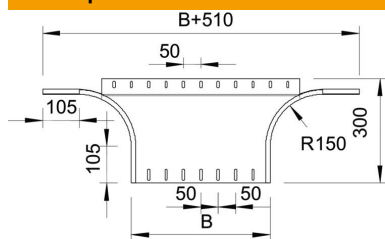

Технический паспорт

T-образная секция 60 FT

Артикульный номер: 7121601

T-образное/крестовое соединение для горизонтального и вертикального монтажа. Для всех типов кабельных лотков, высота боковой стенки которых составляет 60 мм.
Детали крепления заказывается отдельно.

St Сталь

FT Горячее цинкование методом погружения

Исходные данные

Артикульный номер	7121601
Тип	RAA 660 FT
Обозначение 1	T-образ./крестовое соединение
Обозначение 2	круглое исполнение
Производитель	OBO
Размер	60x600
Материал	Сталь
Поверхность	Горячее цинкование методом погружения
Стандарт поверхности	DIN EN ISO 1461
Минимальная единица продажи	1
Единица расхода	Шт.
Масса	310 кг
Единица веса	кг/100 шт.

Размеры

Ширина	600 мм
Ширина	24 in
Высота	60 мм
Высота	2 in
Размер B	600 мм
Размер R	150 мм

Технический паспорт

Т-образная секция 60 FT

Артикульный номер: 7121601

Технические характеристики

Изгиб (угол)	90°
Конструкция соединителей	Без соединителя
Повышение живучести конструкции	нет
Толщина материала пластины дна	1,5 мм
Схема расположения отверстий NATO	нет
Изменение направления	горизонтальный
Нержавеющая сталь, протравленная	нет
Конструкция для больших расстояний	нет
Вид соединителя кабеленесущей системы	Привинчен
Толщина борта	1,25 мм