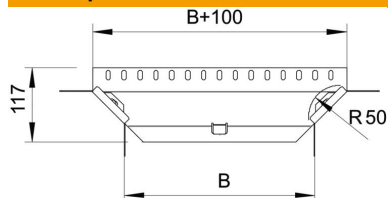

Технический паспорт

T-образная секция 85 FS

Артикульный номер: 7002475

T-образное/крестовое соединение для горизонтального и вертикального монтажа. Для всех типов листовых кабельных лотков, высота боковой стенки которых составляет 85 мм.
Фасонная деталь поставляется в разобранном состоянии.
В комплекте с соответствующими крепежными элементами.

St Сталь

FS оцинкован конвейерным методом

Исходные данные

Артикульный номер	7002475
Тип	RAA 810 FS
Обозначение 1	T-образ./крестовое соединение
Обозначение 2	с 2 угловыми соединениями
Производитель	OBO
Размер	85x100
Материал	Сталь
Поверхность	оцинкован конвейерным методом
Стандарт поверхности	DIN EN 10346
Минимальная единица продажи	1
Единица расхода	Шт.
Масса	40 кг
Единица веса	кг/100 шт.

Размеры

Ширина	100 мм
Ширина	4 in
Высота	85 мм
Высота	3 in
Размер B	100 мм
Размер R	50 мм

Технический паспорт

Т-образная секция 85 FS

Артикульный номер: 7002475

Технические характеристики

Изгиб (угол)	90°
Конструкция соединителей	Соединитель в комплекте
Повышение живучести конструкции	нет
Толщина материала пластины дна	1 мм
Схема расположения отверстий NATO	нет
Изменение направления	горизонтальный
Нержавеющая сталь, протравленная	нет
Конструкция для больших расстояний	нет
Вид соединителя кабеленесущей системы	Привинчен
Толщина борта	1,25 мм