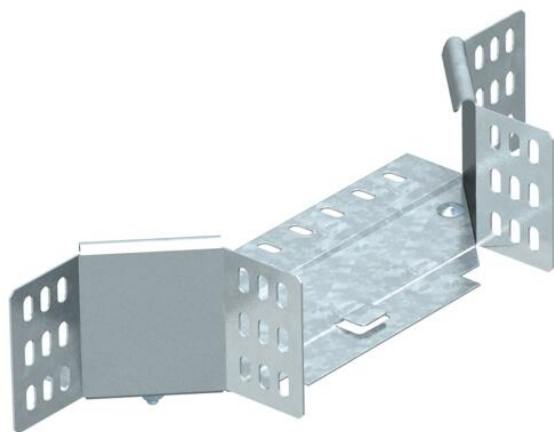

Технический паспорт

T-образная секция 85 FS

Артикульный номер: 7002475

T-образное/крестовое соединение для горизонтального и вертикального монтажа. Для всех типов листовых кабельных лотков, высота боковой стенки которых составляет 85 мм.
Фасонная деталь поставляется в разобранном состоянии.
В комплекте с соответствующими крепежными элементами.

St Сталь

FS оцинкован конвейерным методом

Исходные данные

Артикульный номер	7002475
Тип	RAA 810 FS
Обозначение 1	T-образ./крестовое соединение
Обозначение 2	с 2 угловыми соединениями
Производитель	OBO
Размер	85x100
Материал	Сталь
Поверхность	оцинкован конвейерным методом
Стандарт поверхности	DIN EN 10346
Минимальная единица продажи	1
Единица расхода	Шт.
Масса	40 кг
Единица веса	кг/100 шт.

Размеры

Ширина	100 мм
Ширина	4 in
Высота	85 мм
Высота	3 in
Размер B	100 мм
Размер R	50 мм

Технический паспорт

Т-образная секция 85 FS

Артикульный номер: 7002475

Технические характеристики

Изгиб (угол)	90°
Конструкция соединителей	Соединитель в комплекте
Повышение живучести конструкции	нет
Толщина материала пластины дна	1 мм
Схема расположения отверстий NATO	нет
Изменение направления	горизонтальный
Нержавеющая сталь, протравленная	нет
Конструкция для больших расстояний	нет
Вид соединителя кабеленесущей системы	Привинчен
Толщина борта	1,25 мм