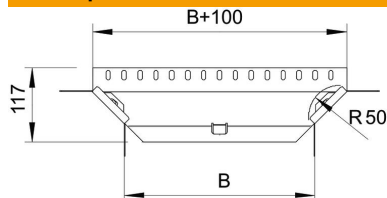

Технический паспорт

T-образная секция 85 FT

Артикульный номер: 7122109

T-образное/крестовое соединение для горизонтального и вертикального монтажа. Для всех типов листовых кабельных лотков, высота боковой стенки которых составляет 85 мм.
Фасонная деталь поставляется в разобранном состоянии.
В комплекте с соответствующими крепежными элементами.

St Сталь

FT Горячее цинкование методом погружения

Исходные данные

Артикульный номер	7122109
Обозначение 1	T-образ./крестовое соединение
Обозначение 2	с 2 угловыми соединениями
Производитель	OBO
Размер	85x100
Материал	Сталь
Поверхность	Горячее цинкование методом погружения
Стандарт поверхности	DIN EN ISO 1461
Минимальная единица продажи	1
Единица расхода	Шт.
Масса	45 кг
Единица веса	кг/100 шт.

Размеры

Ширина	100 мм
Ширина	4 in
Высота	85 мм
Высота	3 in
Размер B	100 мм
Размер R	50 мм

Технический паспорт

Т-образная секция 85 FT

Артикульный номер: 7122109

Технические характеристики

Изгиб (угол)	90°
Конструкция соединителей	Соединитель в комплекте
Повышение живучести конструкции	нет
Толщина материала пластины дна	1 мм
Схема расположения отверстий NATO	нет
Изменение направления	горизонтальный
Нержавеющая сталь, протравленная	нет
Конструкция для больших расстояний	нет
Вид соединителя кабеленесущей системы	Привинчен
Толщина борта	1,25 мм