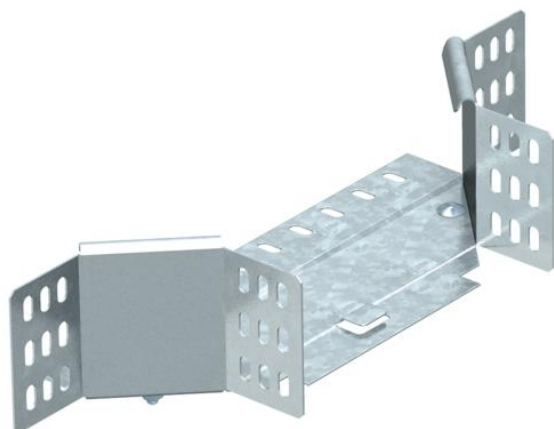

Технический паспорт

T-образная секция 85 FT

Артикульный номер: 7122109

T-образное/крестовое соединение для горизонтального и вертикального монтажа. Для всех типов листовых кабельных лотков, высота боковой стенки которых составляет 85 мм.
Фасонная деталь поставляется в разобранном состоянии.
В комплекте с соответствующими крепежными элементами.

St Сталь

FT Горячее цинкование методом погружения

Исходные данные

Артикульный номер	7122109
Обозначение 1	T-образ./крестовое соединение
Обозначение 2	с 2 угловыми соединениями
Производитель	OBO
Размер	85x100
Материал	Сталь
Поверхность	Горячее цинкование методом погружения
Стандарт поверхности	DIN EN ISO 1461
Минимальная единица продажи	1
Единица расхода	Шт.
Масса	45 кг
Единица веса	кг/100 шт.

Размеры

Ширина	100 мм
Ширина	4 in
Высота	85 мм
Высота	3 in
Размер B	100 мм
Размер R	50 мм

Технический паспорт

Т-образная секция 85 FT

Артикульный номер: 7122109

Технические характеристики

Изгиб (угол)	90°
Конструкция соединителей	Соединитель в комплекте
Повышение живучести конструкции	нет
Толщина материала пластины дна	1 мм
Схема расположения отверстий NATO	нет
Изменение направления	горизонтальный
Нержавеющая сталь, протравленная	нет
Конструкция для больших расстояний	нет
Вид соединителя кабеленесущей системы	Привинчен
Толщина борта	1,25 мм